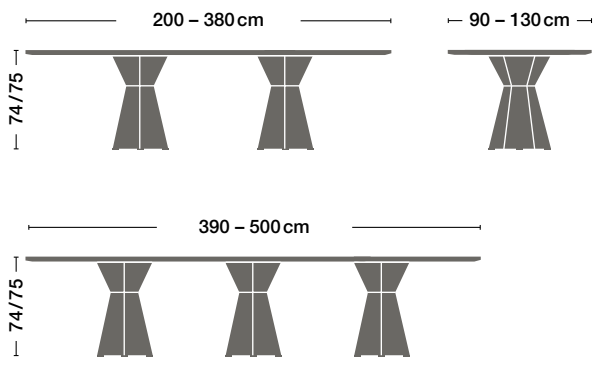

AVA

Factsheet 2020

Zoom
byMobimex

Rechtecktisch
Rectangular table

Superellipsentisch
Elliptical table

Rundtisch
Round table

Boomerang
Boomerang

UNTERGESTELLVARIANTEN | BASE

KOMBINATION MIT... | COMBINED WITH...

TIX Stauraumkollektion
TIX storage system

DIMENSION | DIMENSIONS

KANTE | EDGE

ECKDETAIL | EDGE DETAIL

Steckerwanne einseitig und zweiseitig bedienbar
power outlet box with hinged lid, one side or both sides useable

SPEZIFIKATION | SPECIFICATIONS

Platte	Massivholz, brettverleimt, 28 mm oder 40 mm
Kante	K25, K18, K60, K79, K71 oder nach Wunsch
Oberfläche	lackiert, geölt oder geseift
Untergestell	Füsselemente mit verschiedenen Blechvarianten (S.08)
Top	Solid wood, selection, 28 mm or 40 mm
Edge	K25, K18, K60, K79, K71 or customised
Surface	Lacquered, oiled or soaped
Base	Foot elements with various metal sheet versions (page 08)