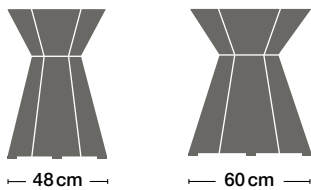

AVA

Factsheet 2020

Zoom
byMobimex

Rechtecktisch
Rectangular table

Superellipsentisch
Elliptical table

Rundtisch
Round table

Boomerang
Boomerang

UNTERGESTELLVARIANTEN | BASE

KOMBINATION MIT... | COMBINED WITH...

TIX Stauraumkollektion
TIX storage system

DIMENSION | DIMENSIONS

KANTE | EDGE

ECKDETAIL | EDGE DETAIL

Steckerwanne einseitig und zweiseitig bedienbar
power outlet box with hinged lid, one side or both sides useable