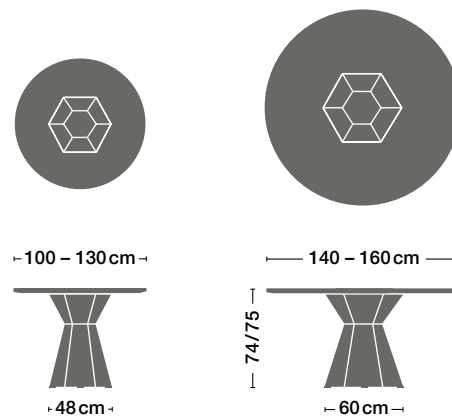

AVA

Factsheet 2020

Zoom
byMobimex

Rechtecktisch
Rectangular table

Superellipsentisch
Elliptical table

Rundtisch
Round table

Boomerang
Boomerang

UNTERGESTELLVARIANTEN | BASE

KOMBINATION MIT... | COMBINED WITH...

TIX Stauraumkollektion
TIX storage system

DIMENSION | DIMENSIONS

KANTE | EDGE

ECKDETAIL | EDGE DETAIL

Steckerwanne einseitig und zweiseitig bedienbar
power outlet box with hinged lid, one side or both sides useable

SPEZIFIKATION | SPECIFICATIONS

Platte	Massivholz, brettverleimt, 28 mm oder 40 mm
Kante	K25, K18, K60, K79, K71 oder nach Wunsch
Oberfläche	lackiert, geölt oder geseift
Untergestell	Füsselemente mit verschiedenen Blechvarianten (S.08)
Top	Solid wood, selection, 28 mm or 40 mm
Edge	K25, K18, K60, K79, K71 or customised
Surface	Lacquered, oiled or soaped
Base	Foot elements with various metal sheet versions (page 08)