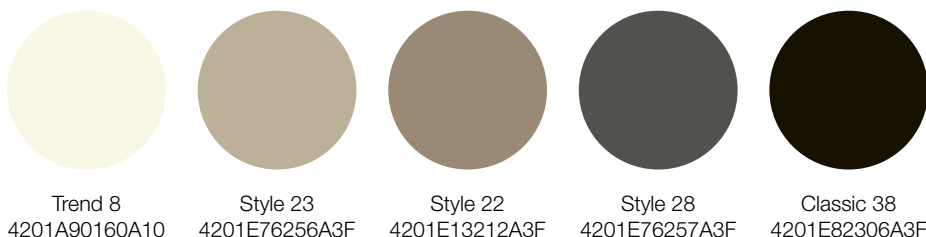

FARBENVIELFALT | VARIETY OF COLOURS

Pulverfarben | Powder colors

Trend 8 4201A90160A10 Style 23 4201E76256A3F Style 22 4201E13212A3F Style 28 4201E76257A3F Classic 38 4201E82306A3F

Nordic copper & brass sheets