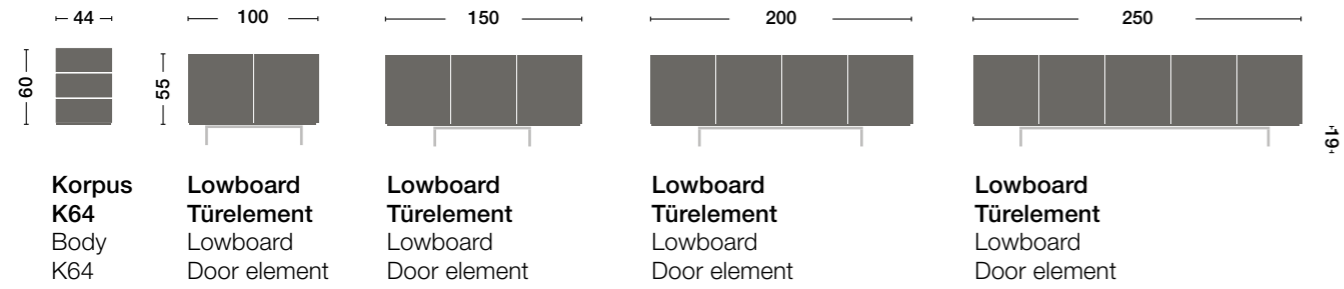

KOLLEKTION UND DIMENSION | COLLECTION AND DIMENSIONS

Das HUE System ist vielseitig, ob mit Schiebetüre, mit Türelementen – ob als Sideboard, Schrank oder Highboard. Planung und Aufbau sind überraschend einfach. Die Erscheinung ist absolut zurückhaltend – das ist funktionaler Luxus für Büro, Praxis, Kanzlei, Konferenzraum oder für Zuhause.

HUE is a versatile system. Planning and assembly are surprisingly easy. The furniture has a completely restrained look – functional luxury for the office, chambers and conference room, or for your home.