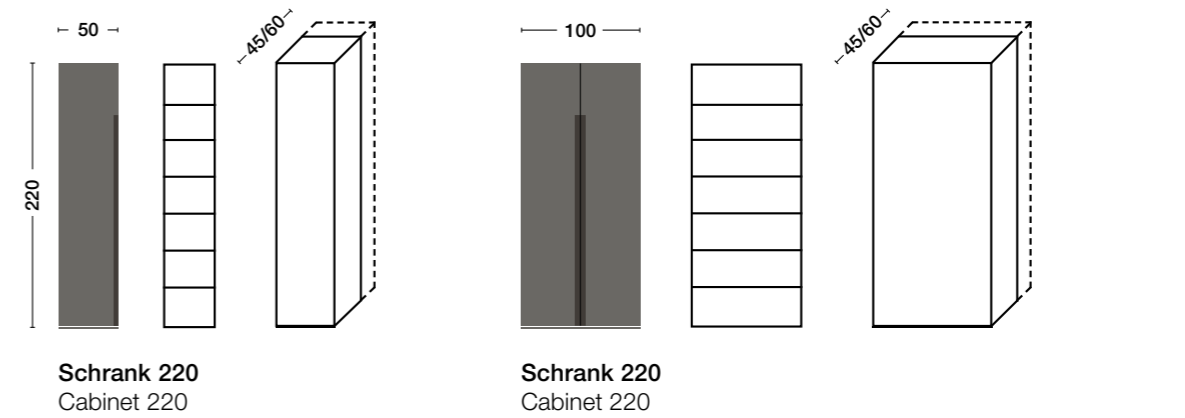

KOLLEKTION UND DIMENSION | COLLECTION AND DIMENSIONS

Das HUE System ist vielseitig, ob mit Schiebetüre, mit Türelementen – ob als Sideboard, Schrank oder Highboard. Planung und Aufbau sind überraschend einfach. Die Erscheinung ist absolut zurückhaltend – das ist funktionaler Luxus für Büro, Praxis, Kanzlei, Konferenzraum oder für Zuhause.

HUE is a versatile system. Planning and assembly are surprisingly easy. The furniture has a completely restrained look – functional luxury for the office, chambers and conference room, or for your home.