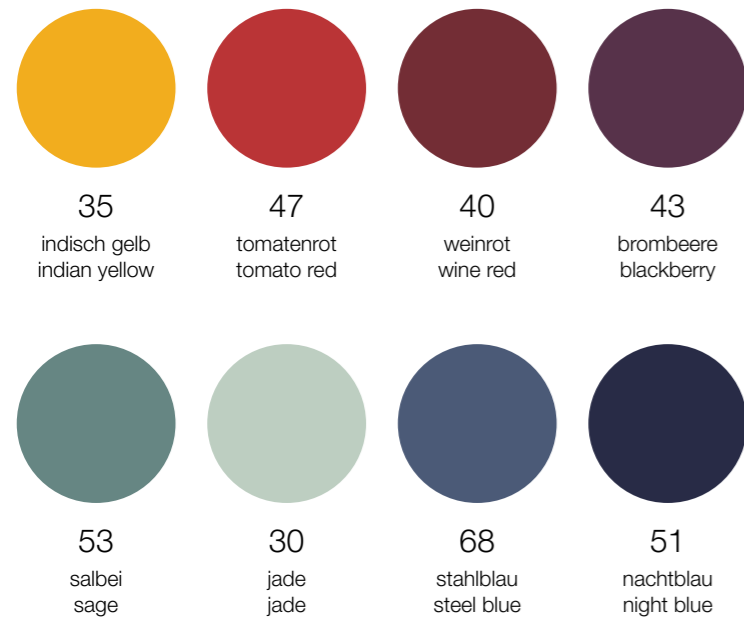

FARBENVIELFALT | VARIETY OF COLOURS

Basisfarben | Basic colours

Furniere | Veneers

Akzentfarben | Accent colours

Lack-Hochglanz Farben
gegen Aufpreis erhältlich

Also in high gloss colors
available (extra charge)

**Alle abgebildeten
Farben/Strukturen nicht bindend**
All printed colours/structures
cannot be regarded as binding

Farbauswahl zeitlich vorbehalten
Colour selection: subject to change
without notice

12/2019