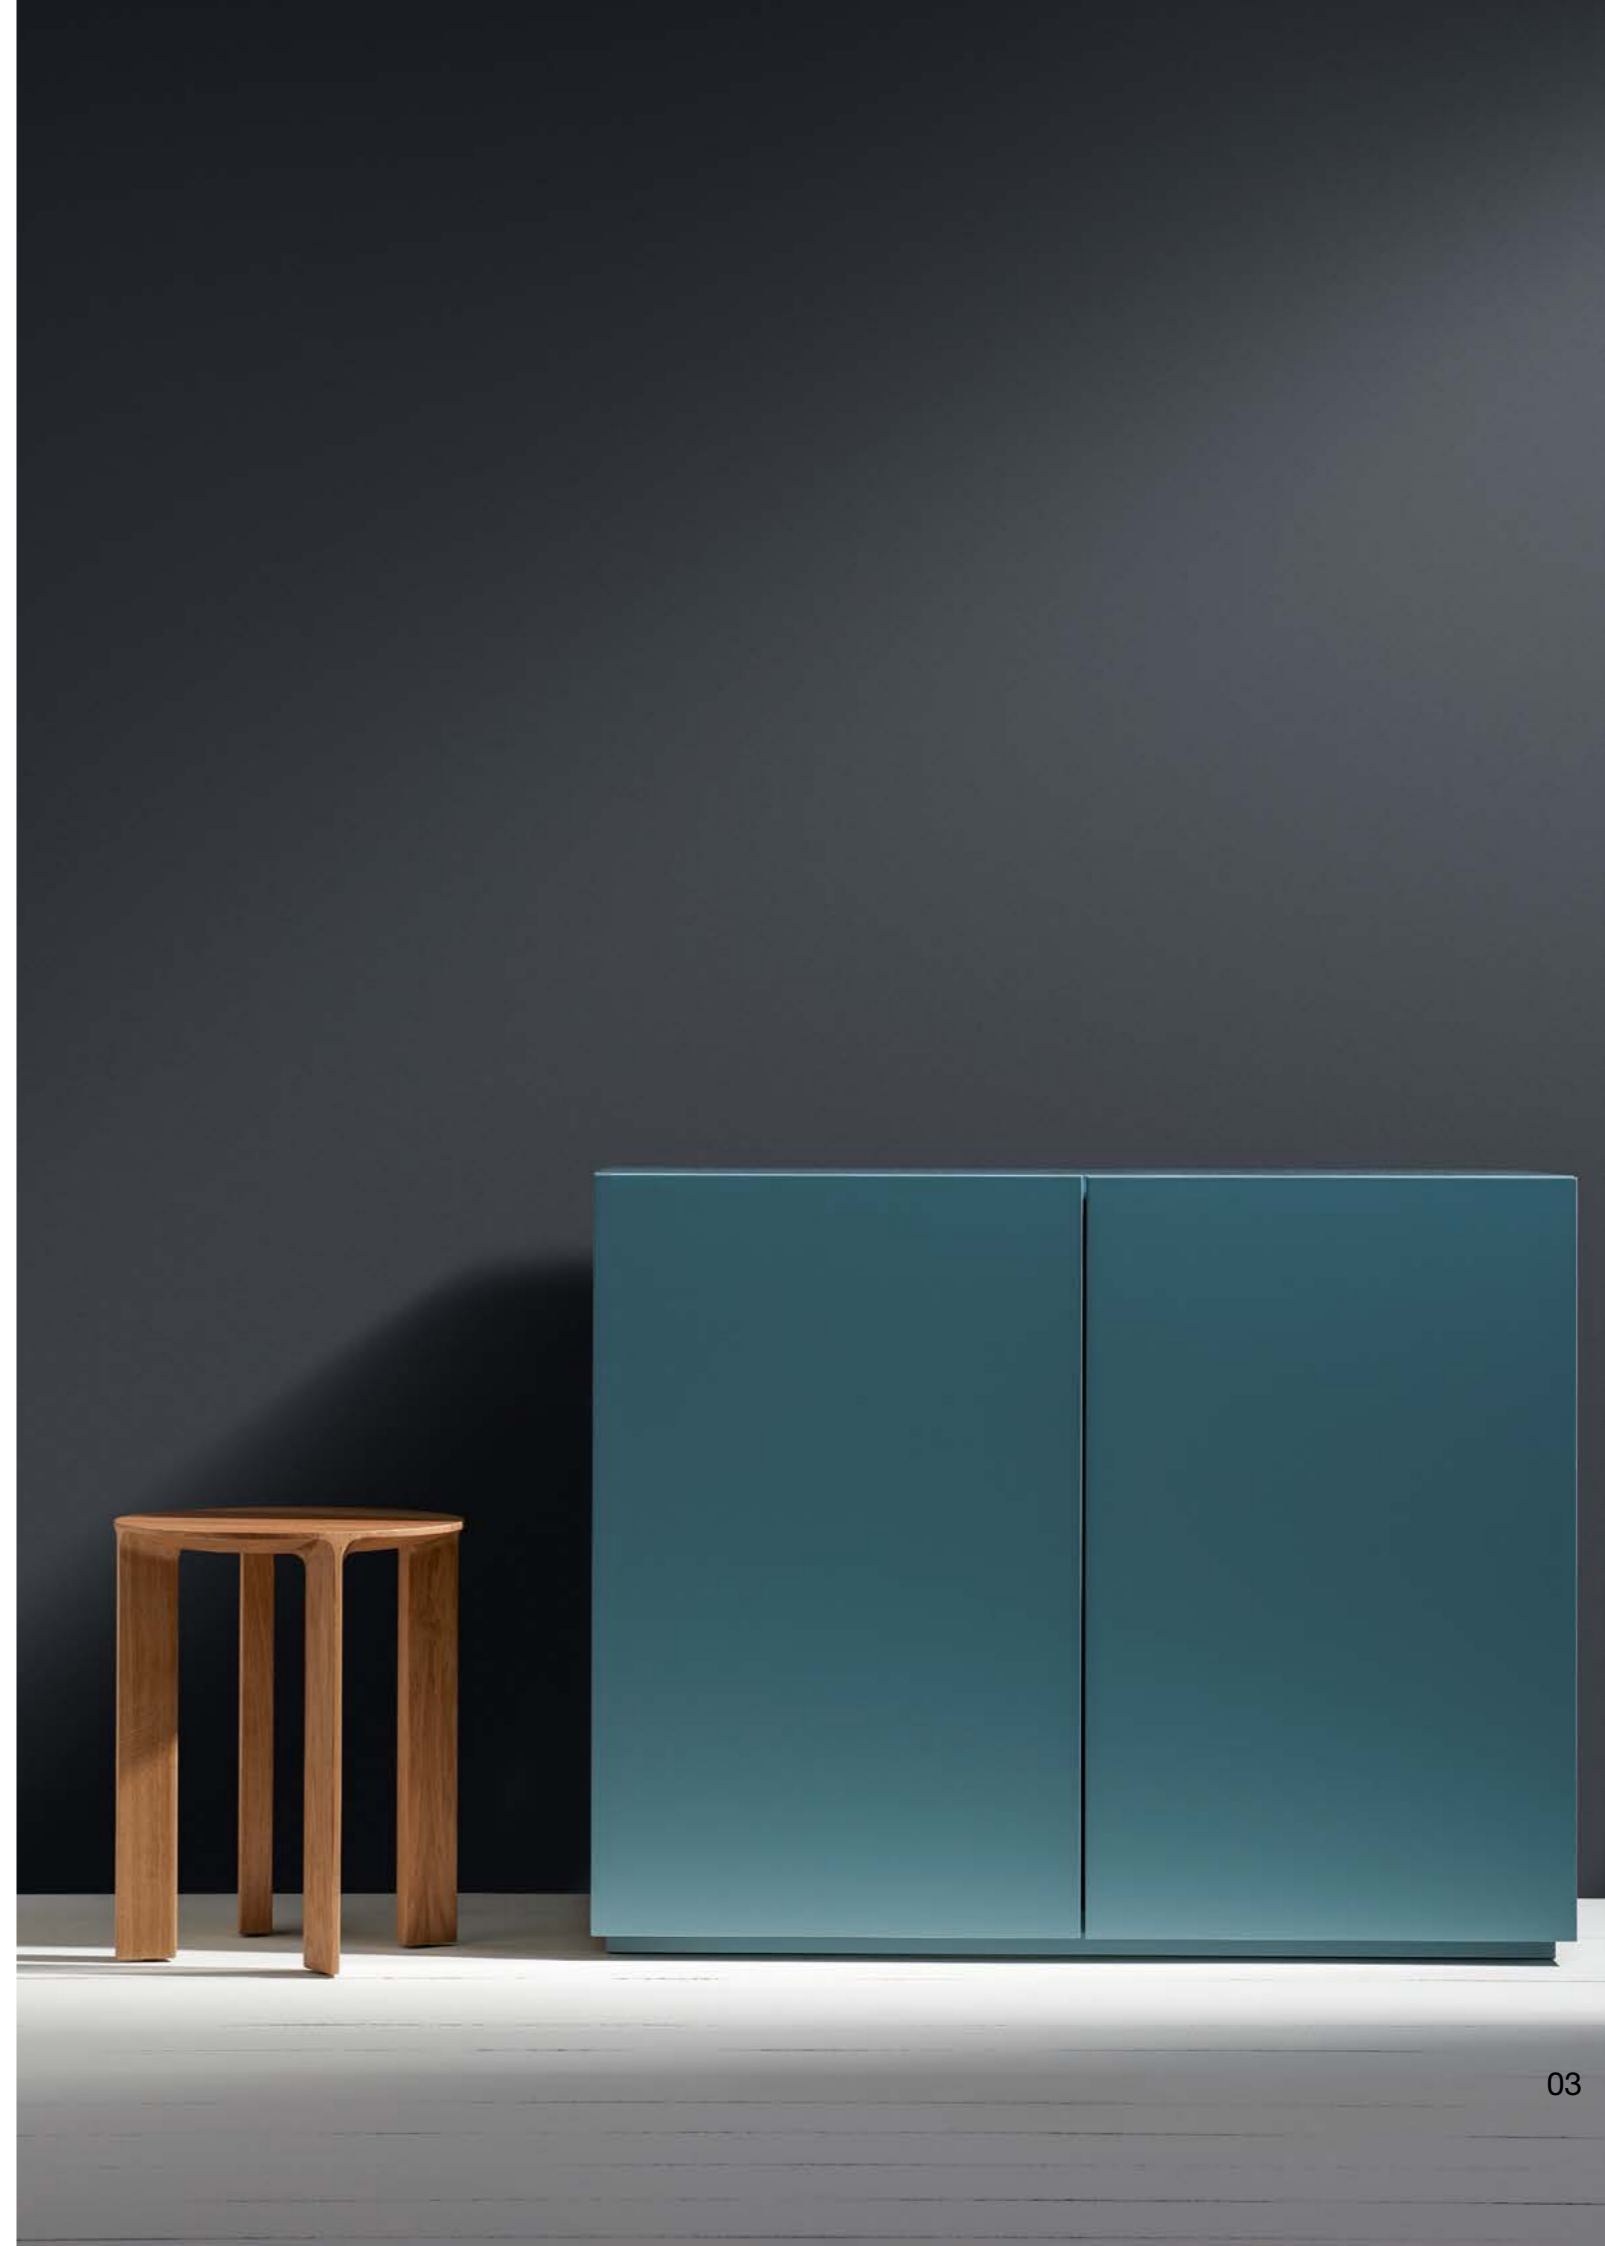

Zoom
byMobimex

PURISTISCH. RAFFINIERT. FLEXIBEL.
PURISTIC. SOPHISTICATED. FLEXIBLE.

Design **Jehs & Laub**

Sideboard Korpus in MDF
Basisfarbe '59 kieselstein'

Sideboard Body in MDF
Basic colour '59 kieselstein'

Hue von Jehs + Laub ist eine elegante und umfassende Kollektion von Korpusmöbel – klar und funktional.

Das breite Angebot der Kollektion umfasst Lowboards, Sideboards, Highboards und Kleiderschränke mit einer Vielzahl an Optionen. Hue bietet eine schlichte Stauraumlösung für viele unterschiedliche Bereiche im Objekt- wie auch im Wohnumfeld.

Ein schlichter Körper mit feiner Linienführung.

Die farblackierten MDF-Flächen von Front, Seiten und Abdeckplatte rahmen dieses neutrale Möbel ein. Die Varianz und Flexibilität lässt dabei vielfältige Gestaltungsmöglichkeiten offen.