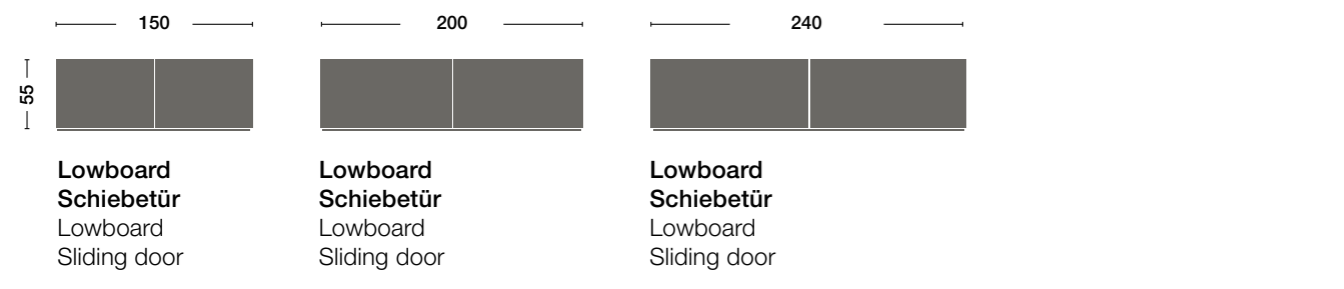

KOLLEKTION UND DIMENSION | COLLECTION AND DIMENSIONS

Das HUE System ist vielseitig, ob mit Schiebetüre, mit Türelementen – ob als Sideboard, Schrank oder Highboard. Planung und Aufbau sind überraschend einfach. Die Erscheinung ist absolut zurückhaltend – das ist funktionaler Luxus für Büro, Praxis, Kanzlei, Konferenzraum oder für Zuhause.

HUE is a versatile system. Planning and assembly are surprisingly easy. The furniture has a completely restrained look – functional luxury for the office, chambers and conference room, or for your home.