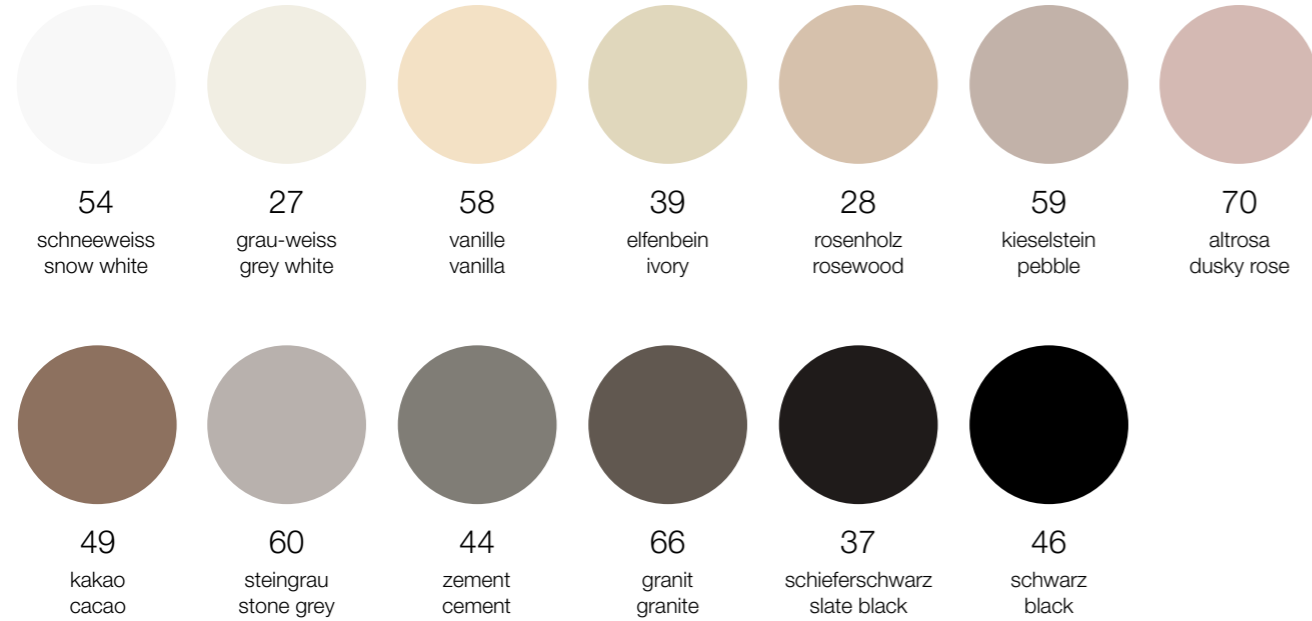

FARBENVIELFALT | VARIETY OF COLOURS

Basisfarben | Basic colours

Furniere | Veneers

Akzentfarben | Accent colours

Lack-Hochglanz Farben
gegen Aufpreis erhältlich

Also in high gloss colors
available (extra charge)