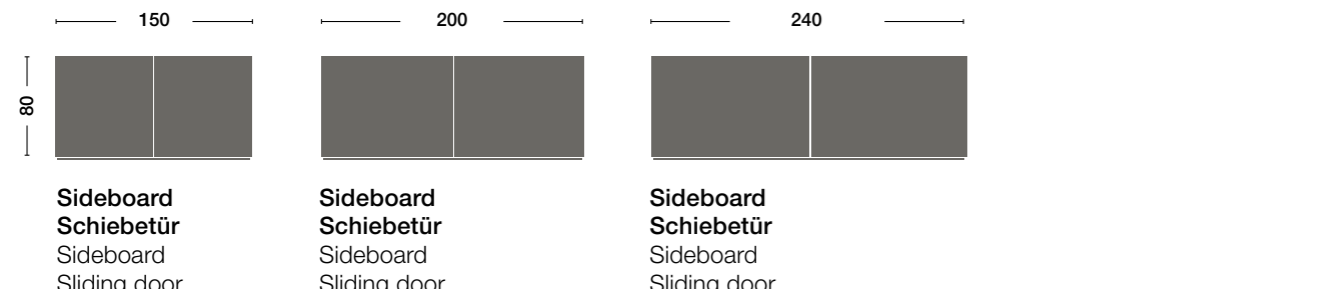

KOLLEKTION UND DIMENSION | COLLECTION AND DIMENSIONS

Das HUE System ist vielseitig, ob mit Schiebetüre, mit Türelementen – ob als Sideboard, Schrank oder Highboard. Planung und Aufbau sind überraschend einfach. Die Erscheinung ist absolut zurückhaltend – das ist funktionaler Luxus für Büro, Praxis, Kanzlei, Konferenzraum oder für Zuhause.

HUE is a versatile system. Planning and assembly are surprisingly easy. The furniture has a completely restrained look – functional luxury for the office, chambers and conference room, or for your home.