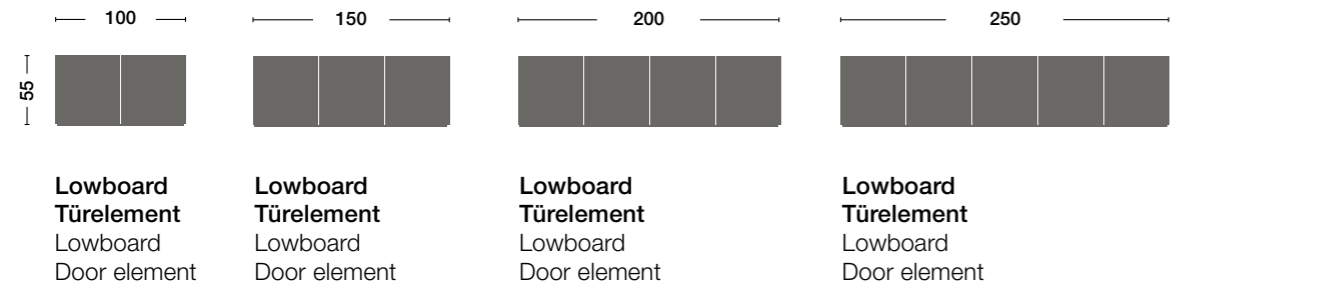

KOLLEKTION UND DIMENSION | COLLECTION AND DIMENSIONS

Das HUE System ist vielseitig, ob mit Schiebetüre, mit Türelementen – ob als Sideboard, Schrank oder Highboard. Planung und Aufbau sind überraschend einfach. Die Erscheinung ist absolut zurückhaltend – das ist funktionaler Luxus für Büro, Praxis, Kanzlei, Konferenzraum oder für Zuhause.

HUE is a versatile system. Planning and assembly are surprisingly easy. The furniture has a completely restrained look – functional luxury for the office, chambers and conference room, or for your home.