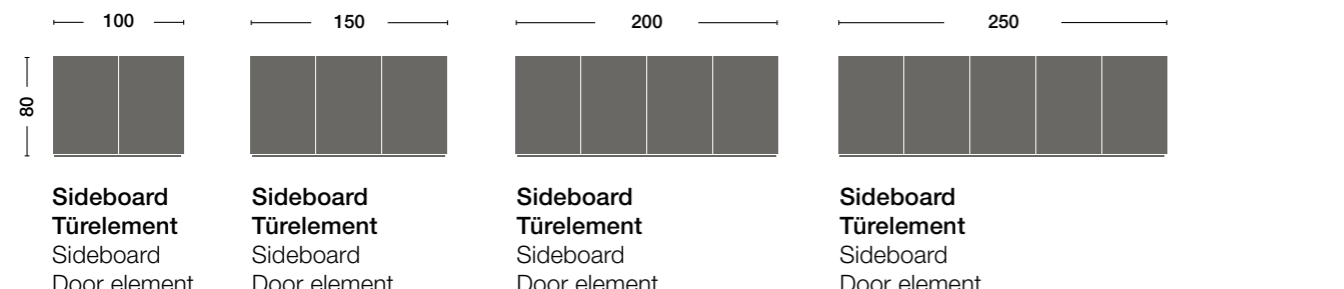

KOLLEKTION UND DIMENSION | COLLECTION AND DIMENSIONS

Das HUE System ist vielseitig, ob mit Schiebetüre, mit Türelementen – ob als Sideboard, Schrank oder Highboard. Planung und Aufbau sind überraschend einfach. Die Erscheinung ist absolut zurückhaltend – das ist funktionaler Luxus für Büro, Praxis, Kanzlei, Konferenzraum oder für Zuhause.

HUE is a versatile system. Planning and assembly are surprisingly easy. The furniture has a completely restrained look – functional luxury for the office, chambers and conference room, or for your home.