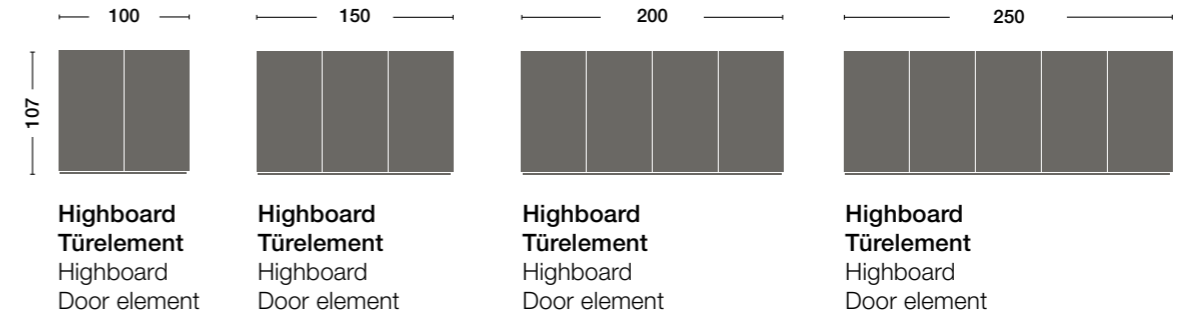

KOLLEKTION UND DIMENSION | COLLECTION AND DIMENSIONS

Das HUE System ist vielseitig, ob mit Schiebetüre, mit Türelementen – ob als Sideboard, Schrank oder Highboard. Planung und Aufbau sind überraschend einfach. Die Erscheinung ist absolut zurückhaltend – das ist funktionaler Luxus für Büro, Praxis, Kanzlei, Konferenzraum oder für Zuhause.

HUE is a versatile system. Planning and assembly are surprisingly easy. The furniture has a completely restrained look – functional luxury for the office, chambers and conference room, or for your home.