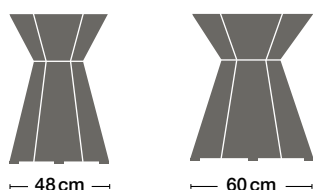

AVA

Factsheet 2020

Zoom

byMobimex

Rechtecktisch
Rectangular table

Superellipsentisch
Elliptical table

Rundtisch
Round table

Boomerang
Boomerang

UNTERGESTELLVARIANTEN | BASE

KOMBINATION MIT... | COMBINED WITH...

TIX Stauraumkollektion
TIX storage system

DIMENSION | DIMENSIONS

KANTE | EDGE

ECKDETAIL | EDGE DETAIL

Steckerwanne einseitig und zweiseitig bedienbar
power outlet box with hinged lid, one side or both sides useable