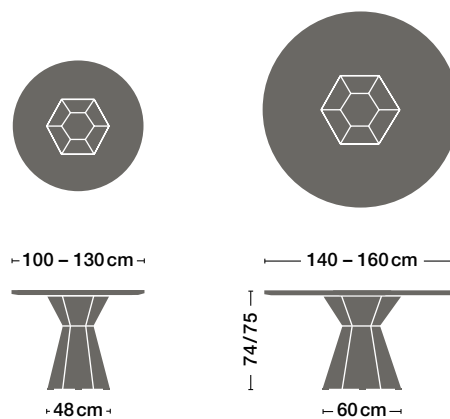

UNTERGESTELLVARIANTEN | BASE

KOMBINATION MIT... | COMBINED WITH...

TIX Stauraumkollektion
TIX storage system

DIMENSION | DIMENSIONS

KANTE | EDGE

ECKDETAIL | EDGE DETAIL

Steckerwanne einseitig und zweiseitig bedienbar
power outlet box with hinged lid, one side or both sides useable

SPEZIFIKATION | SPECIFICATIONS

Platte Massivholz, brettverleimt, 28mm oder 40mm
Kante K25, K18, K60, K79, K71 oder nach Wunsch
Oberfläche lackiert, geölt oder geseift
Untergestell Fusselemente mit verschiedenen Blechvarianten (S.08)