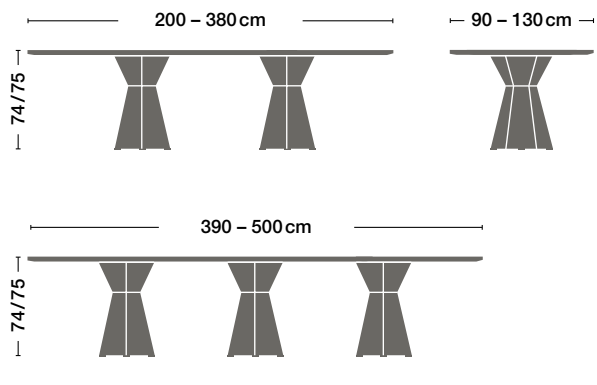

UNTERGESTELLVARIANTEN | BASE

KOMBINATION MIT... | COMBINED WITH...

TIX Stauraumkollektion
TIX storage system

DIMENSION | DIMENSIONS

KANTE | EDGE

ECKDETAIL | EDGE DETAIL

Steckerwanne einseitig und zweiseitig bedienbar
power outlet box with hinged lid, one side or both sides useable