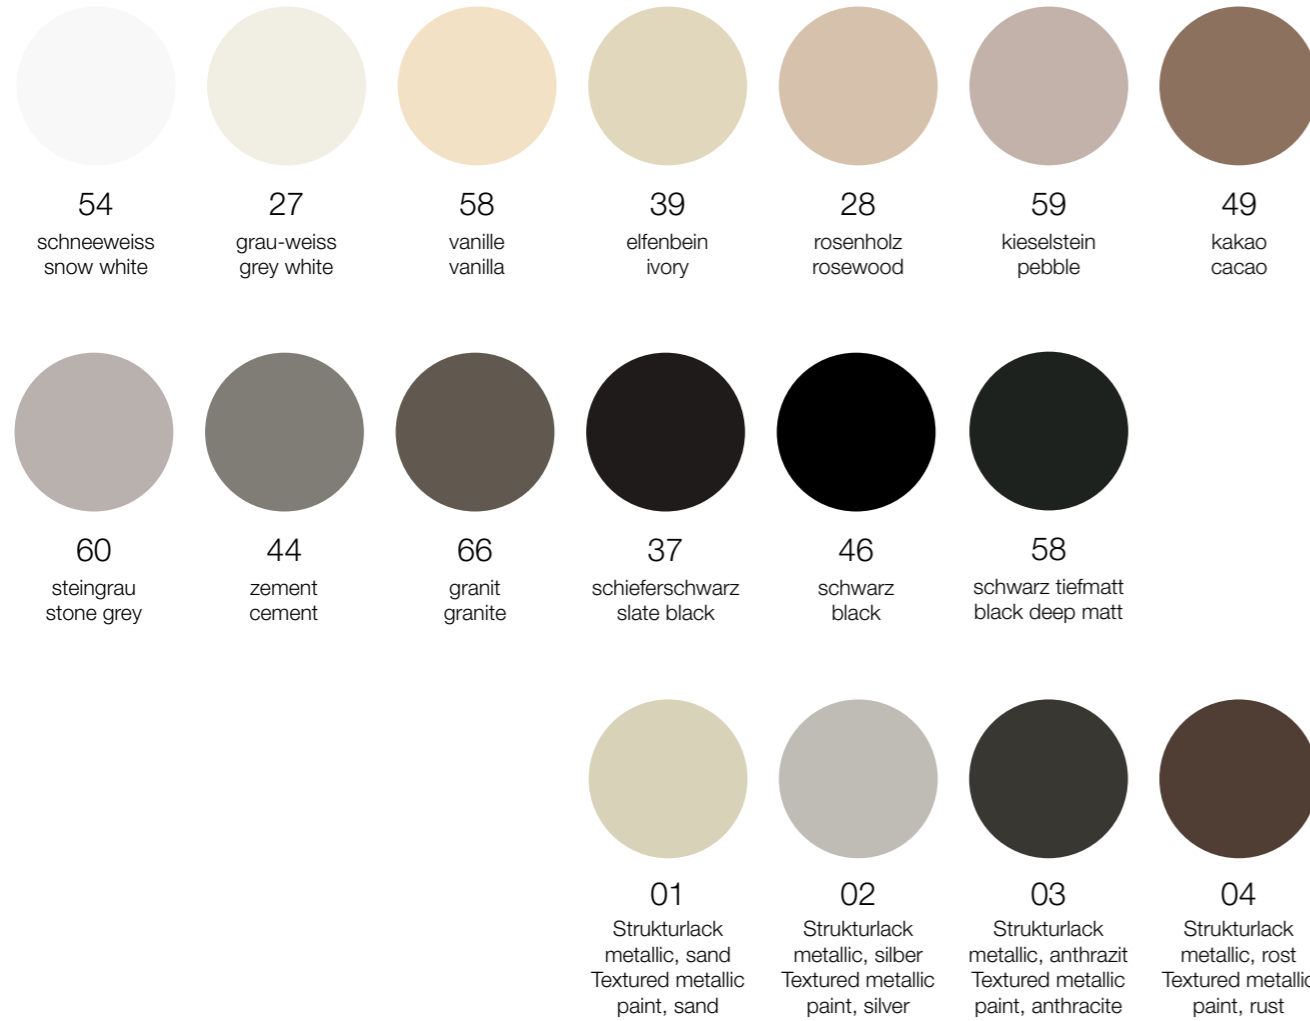

## KANTE | EDGE

**K 79**

**K 60**

**K 63**

## FARBENVIELFALT | VARIETY OF COLOURS

### Basisfarben | Basic colours