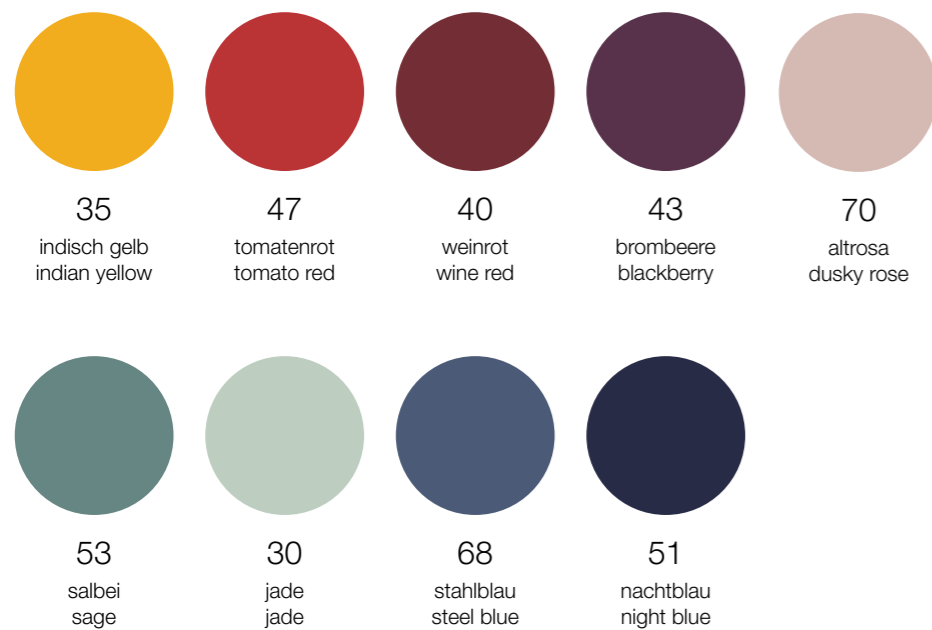

Akzentfarben | Accent colours