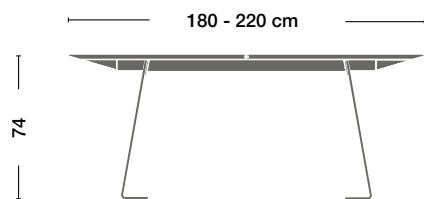

CLIP

Factsheet 2020

Zoom
byMobimex

Rechtecktisch
Rectangular table

Auszugstisch
Extendable table

DIMENSION FIXER TISCH | DIMENSIONS OF NON-EXTENDABLE TABLE

DIMENSION AUSZUGSTISCH | DIMENSIONS OF EXTENDABLE TABLE

KANTE | EDGE

K 25

K 79

K 80

KANTE AUSZUGSTISCH | EDGE OF EXTENDABLE TABLE

K 80 mit Aufdoppelung
K 80 with false edge

Basisfarben | Basic colours

54
schneeweiss
snow white