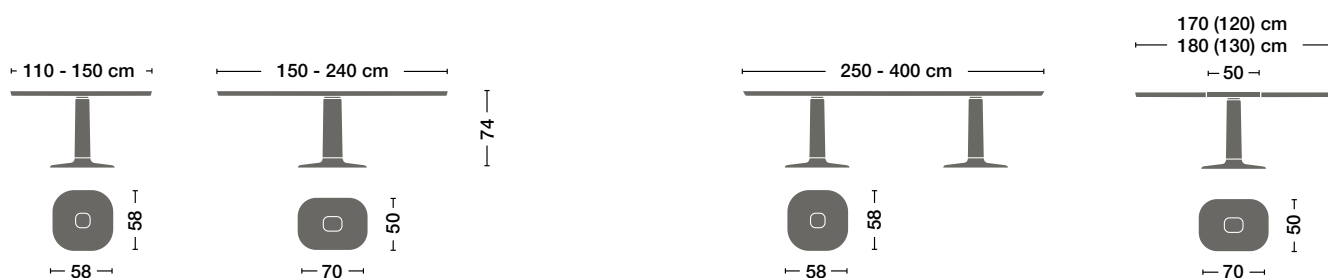

CUHL

Factsheet 2020

Zoom
byMobimex

Rundquadrat
Square table
top, rounded-off
corners

Stumpfoval
Flat-sided oval

Rechteckoval
Rectangle/oval

**Rundquadrat
mit Verlängerung**
Square table top,
rounded-off corners
with extension

DIMENSION | DIMENSIONS

KANTE | EDGE

K 18

KOMBINIERBAR MIT... | CAN COMBINED WITH...

LIN Stauraumkollektion
LIN storage system

TIX Stauraumkollektion
TIX storage system

SPEZIFIKATION | SPECIFICATIONS

Platte	Massivholz brettverleimt, 40mm dick
Kante	Kante K 18
Oberfläche	lackiert, geölt oder geseift
Untergestell	Zentralfuss bestehend aus Standssäule in Massivholz wie Tischplatte Bodenplatte aus Gusseisen, lackiert in Basisfarbe
Design	Cornelia Uhl
Top	Solid wood, selection, 40mm thickness
Edge	Edge K 18
Surface	Lacquered, oiled or soaped
Base	Centre leg, consisting of standard solid-wood post, to match table top Cast iron base lacquered with basic colour
Design	Cornelia Uhl