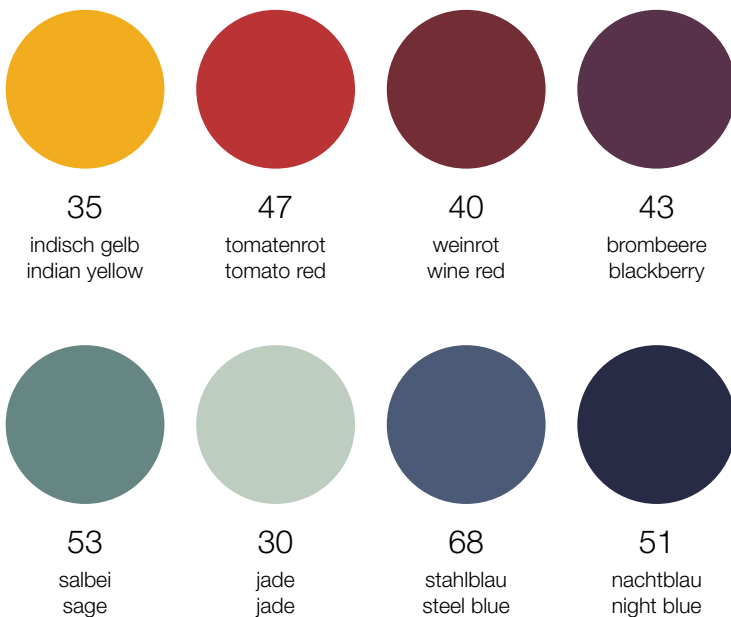

Schrank 220
Cabinet 220

Garderobe 220
Wardrobe 220

Fachboden
Shelves

Innenschubladen
Inner drawers

Hängeregisterauszug
File drawers

Basisfarben | Basic colours

Furniere | Veneers

Akzentfarben | Accent colours