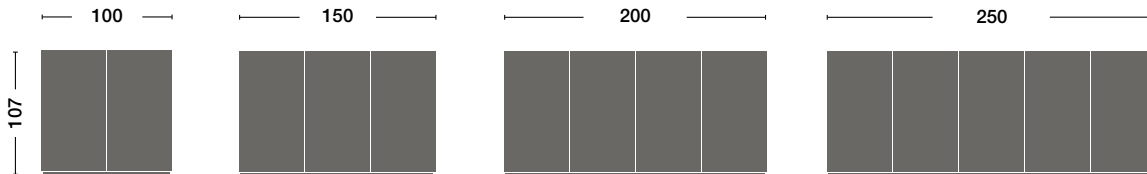

**Highboard
Türelement**
Highboard
Door element

**Highboard
Türelement**
Highboard
Door element

**Highboard
Türelement**
Highboard
Door element

**Highboard
Türelement**
Highboard
Door element