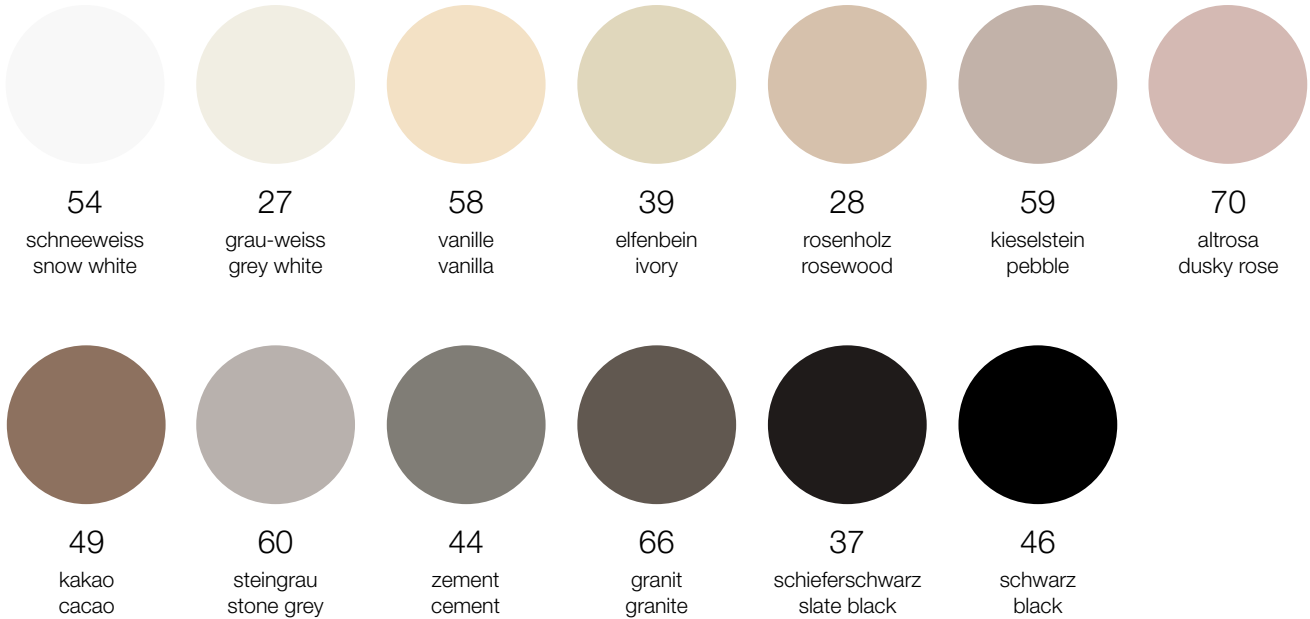

Schrank 220
Cabinet 220

Garderobe 220
Wardrobe 220

Fachboden
Shelves

Innenschubladen
Inner drawers

Hängeregisterauszug
File drawers

Basisfarben | Basic colours

Furniere | Veneers

Akzentfarben | Accent colours