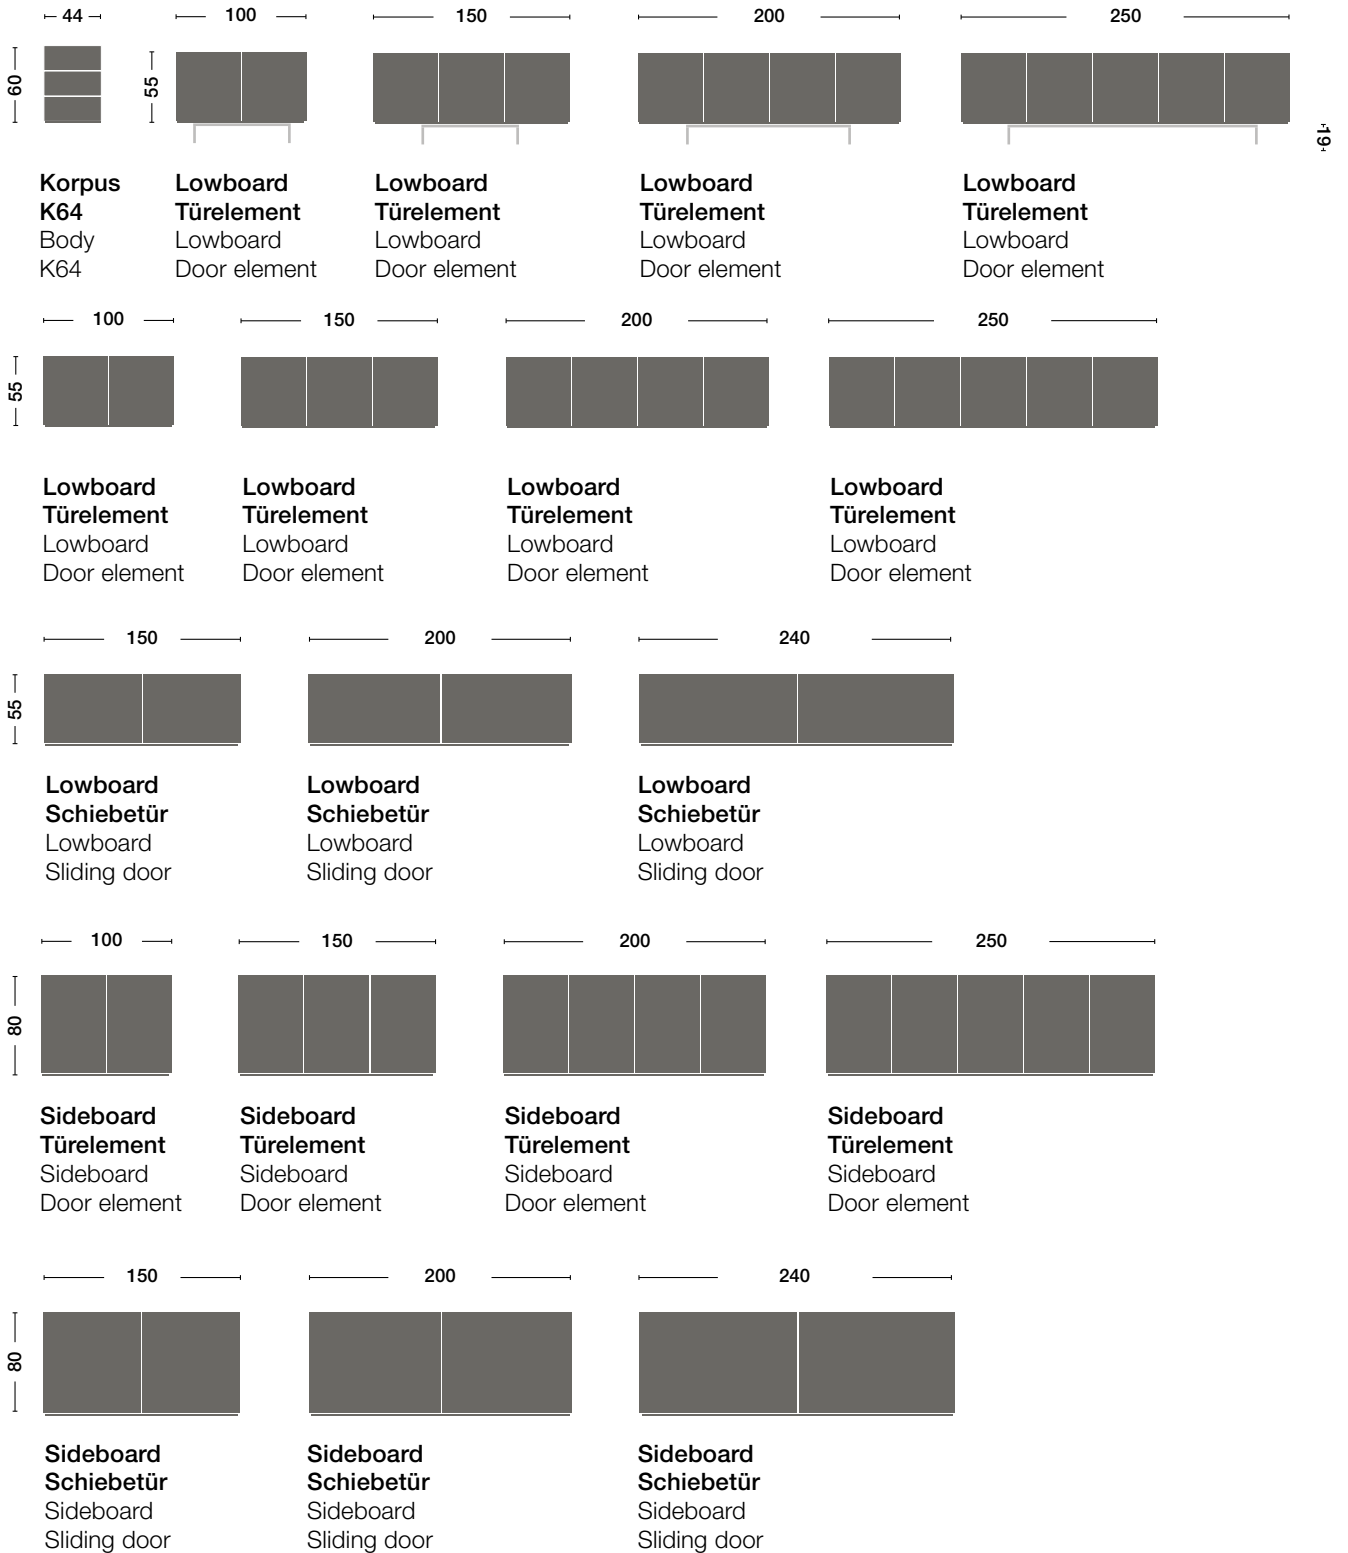

Das HUE System ist vielseitig, ob mit Schiebetüre, mit Türelementen – ob als Sideboard, Schrank oder Highboard. Planung und Aufbau sind überraschend einfach. Die Erscheinung ist absolut zurückhaltend – das ist funktionaler Luxus für Büro, Praxis, Kanzlei, Konferenzraum oder für Zuhause.

HUE is a versatile system. Planning and assembly are surprisingly easy. The furniture has a completely restrained look – functional luxury for the office, chambers and conference room, or for your home.