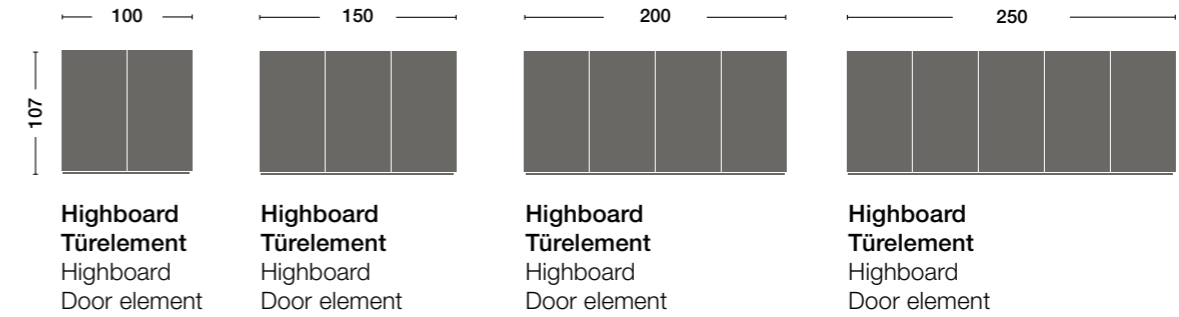

KOLLEKTION UND DIMENSION | COLLECTION AND DIMENSIONS

Das HUE System ist vielseitig, ob mit Schiebetüre, mit Türelementen – ob als Sideboard, Schrank oder Highboard. Planung und Aufbau sind überraschend einfach. Die Erscheinung ist absolut zurückhaltend – das ist funktionaler Luxus für Büro, Praxis, Kanzlei, Konferenzraum oder für Zuhause.

HUE is a versatile system. Planning and assembly are surprisingly easy. The furniture has a completely restrained look – functional luxury for the office, chambers and conference room, or for your home.