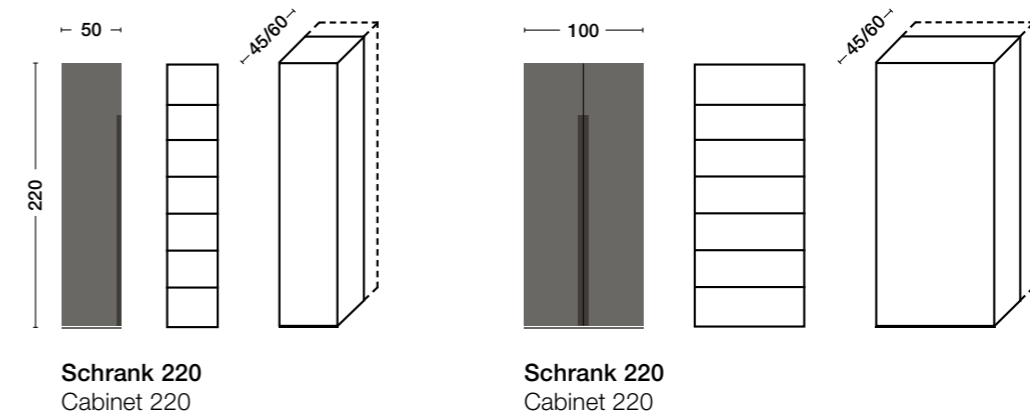

KOLLEKTION UND DIMENSION | COLLECTION AND DIMENSIONS

Das HUE System ist vielseitig, ob mit Schiebetüre, mit Türelementen – ob als Sideboard, Schrank oder Highboard. Planung und Aufbau sind überraschend einfach. Die Erscheinung ist absolut zurückhaltend – das ist funktionaler Luxus für Büro, Praxis, Kanzlei, Konferenzraum oder für Zuhause.

HUE is a versatile system. Planning and assembly are surprisingly easy. The furniture has a completely restrained look – functional luxury for the office, chambers and conference room, or for your home.