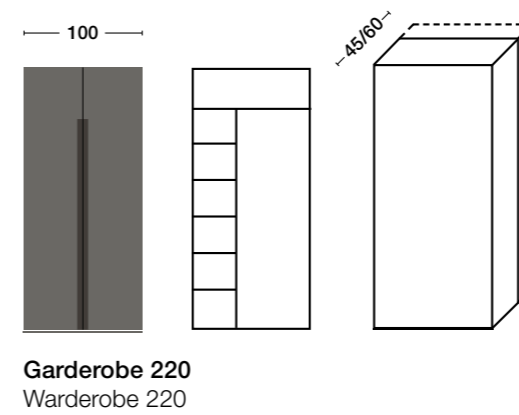

KOLLEKTION UND DIMENSION | COLLECTION AND DIMENSIONS

Das HUE System ist vielseitig, ob mit Schiebetüre, mit Türelementen – ob als Sideboard, Schrank oder Highboard. Planung und Aufbau sind überraschend einfach. Die Erscheinung ist absolut zurückhaltend – das ist funktionaler Luxus für Büro, Praxis, Kanzlei, Konferenzraum oder für Zuhause.

HUE is a versatile system. Planning and assembly are surprisingly easy. The furniture has a completely restrained look – functional luxury for the office, chambers and conference room, or for your home.