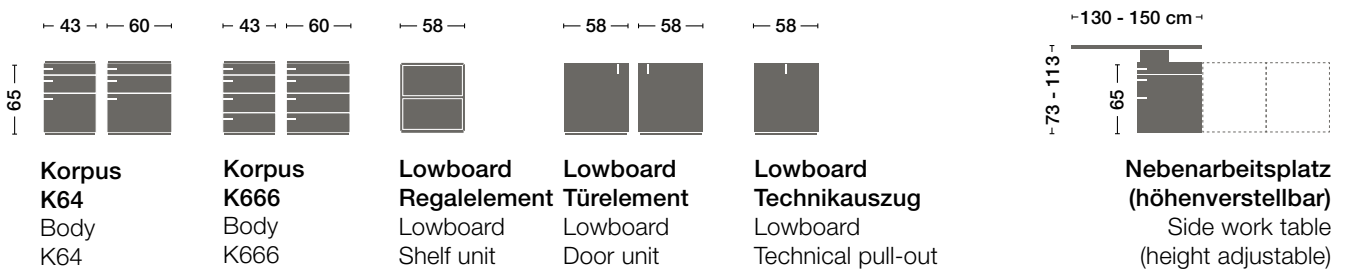

NEXT

Factsheet 2020

Zoom
byMobimex

Tischplatte mit 2 Scheibenfüssen. Als gegenüberliegende Auflage dient der Schreibtischkorpus oder das Lowboard.
 Table top with 2 metal plate legs. Supported at opposite end by desk body or lowboard.

Die Boards sind in unterschiedlichen Höhen, als Klappen-, Schubladen- oder Türelement erhältlich. Die Elemente gleicher Höhe können beliebig zusammengestellt und aneinandergereiht werden. Die Abdeckplatte wird durchgehend am Stück gefertigt.
 The Boards are available in a variety of heights and as fold-down, drawer or door elements. Elements with the same height can be grouped together and positioned next to each other as required. The top panel is made in one single piece.