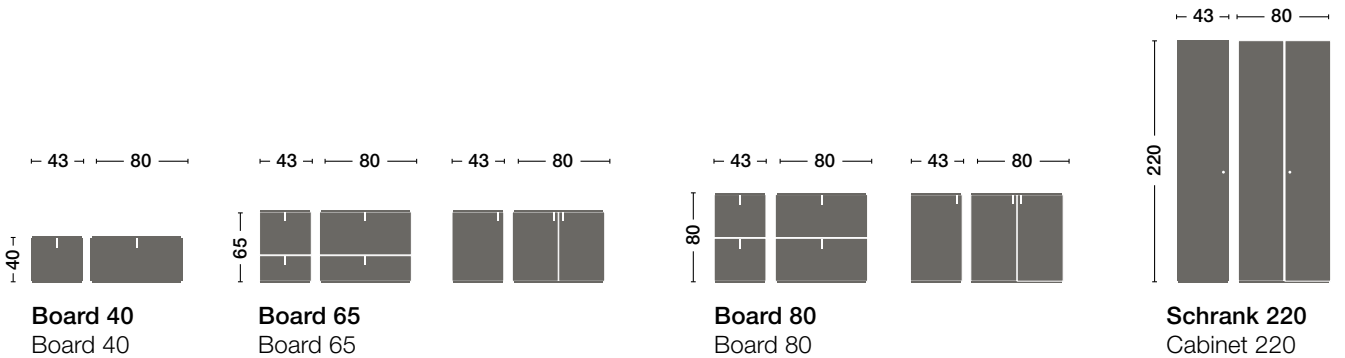

NEXT

Factsheet 2020

Zoom
byMobimex

Tischplatte mit 2 Scheibenfüssen. Als gegenüberliegende Auflage dient der Schreibtischkorpus oder das Lowboard.
 Table top with 2 metal plate legs. Supported at opposite end by desk body or lowboard.

Schreibtischkorpus oder Einzelement Lowboard als freistehendes Möbel oder als Auflage für Pultplatte. Die Elemente können beliebig zusammengestellt und aneinandergereiht werden. Die Abdeckplatte wird immer am Stück gefertigt. Die Sichrückwand ist zur Elektrifizierung abnehmbar. Schliessung frontseitig pro Element, Schreibtischkorpus standardmässig inklusive Schliessung.
 Desk or Lowboard bodies as individual pieces or as an attachment for the desk top. Body can be used as an integrated component of the Lowboard or as an individual unit. Covering top is always finished as one piece. Incl. cable access between the body and the removable back. Lock per element, desk body including lock as standard.

Die Boards sind in unterschiedlichen Höhen, als Klappen-, Schubladen- oder Türelement erhältlich. Die Elemente gleicher Höhe können beliebig zusammengestellt und aneinandergereiht werden. Die Abdeckplatte wird durchgehend am Stück gefertigt.
 The Boards are available in a variety of heights and as fold-down, drawer or door elements. Elements with the same height can be grouped together and positioned next to each other as required. The top panel is made in one single piece.