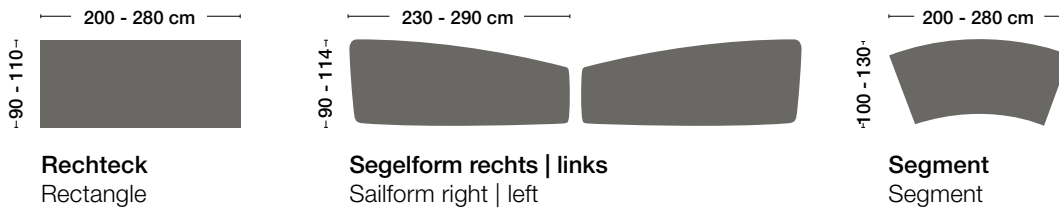

NEXT

Factsheet 2020

Zoom
byMobimex

Tischplatte mit 2 Scheibenfüssen. Als gegenüberliegende Auflage dient der Schreibtischkorpus oder das Lowboard.
 Table top with 2 metal plate legs. Supported at opposite end by desk body or lowboard.