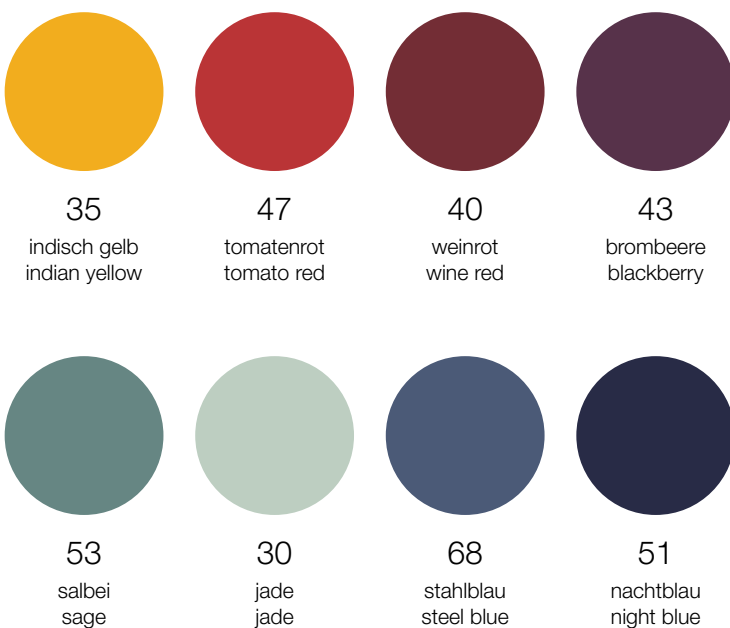

Basisfarben | Basic colours

Akzentfarben | Accent colours

**Alle abgebildeten  
Farben/Strukturen nicht bindend**  
All printed colours/structures  
cannot be regarded as binding

**Farbauswahl zeitlich vorbehalten**  
Colour selection: subject to change  
without notice

Naturstein (Standardsortiment) | Natural stone (Standard range)

Smeralda Spluga

Marmor Carrara

Emperador Dark

Basaltina

Nero Marquina

Blankleder | Leather (NIK)

mocca mocha