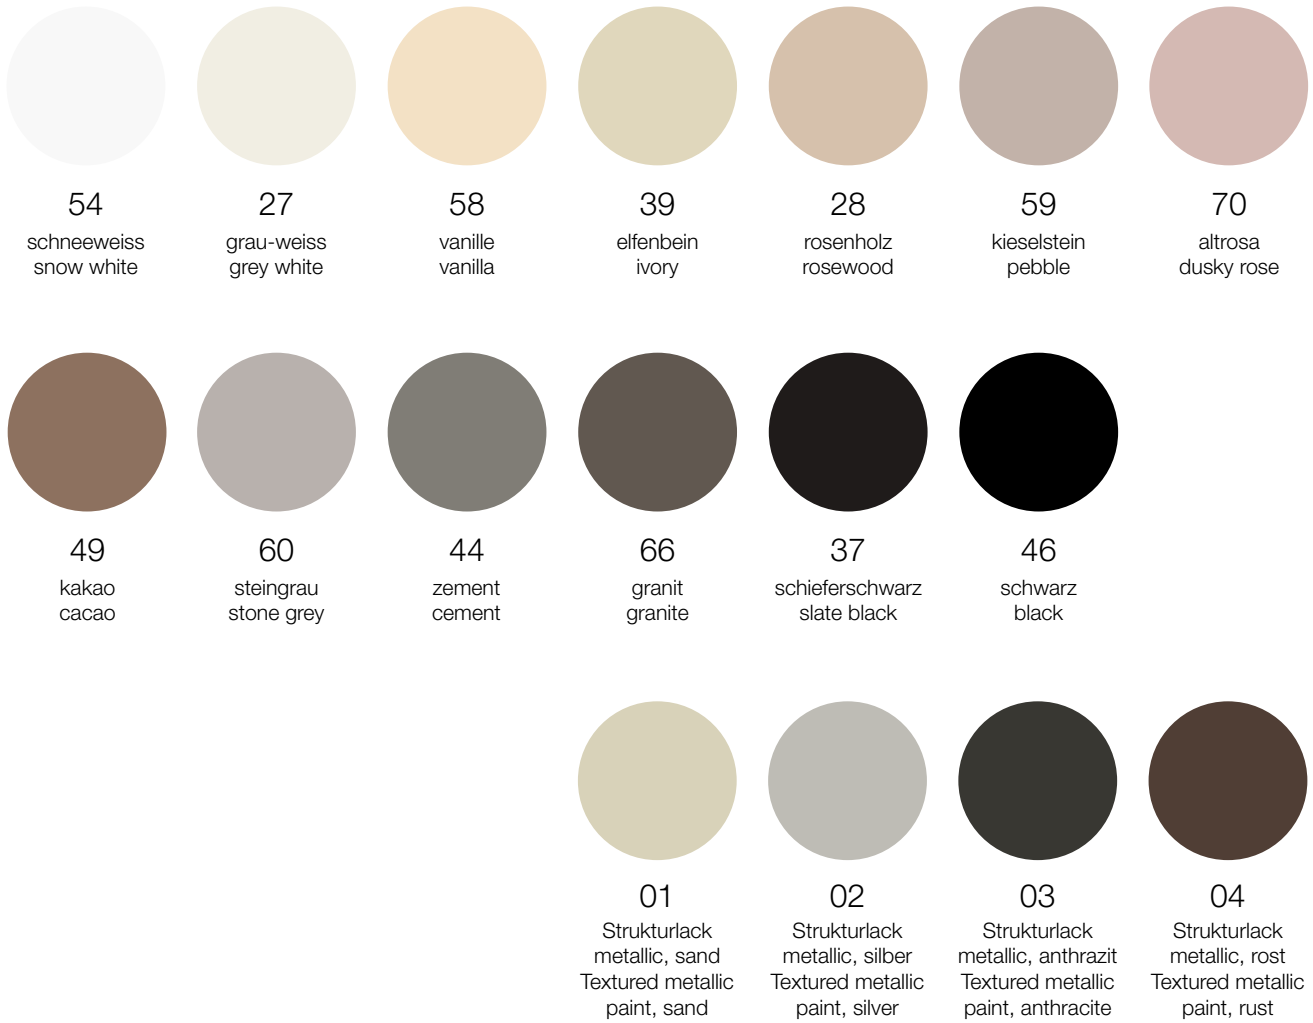

Basisfarben | Basic colours

Akzentfarben | Accent colours

**Alle abgebildeten  
Farben/Strukturen nicht bindend**  
All printed colours/structures  
cannot be regarded as binding

**Farbauswahl zeitlich vorbehalten**  
Colour selection: subject to change  
without notice

Naturstein (Standardsortiment) | Natural stone (Standard range)

Smeralda Spluga

Marmor Carrara

Emperador Dark

Basaltina

Nero Marquina

Blankleder | Leather (NIK)

mocca mocha