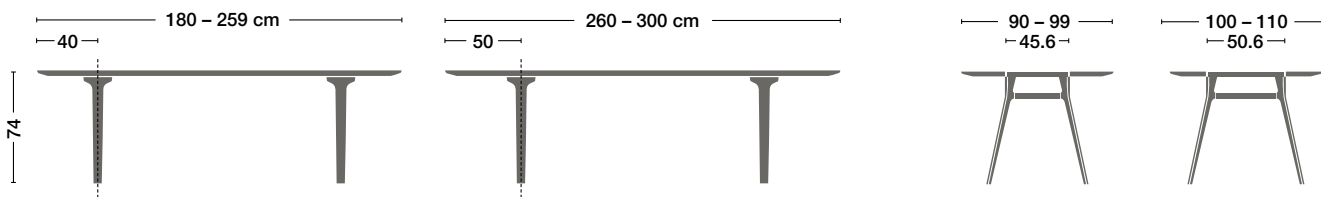

NIK

---

Factsheet 2020

Zoom  
byMobimex

**Rechtecktisch**  
Rectangular table

**Rundtisch**  
Round table

**Lineare Verkettung mehrerer Tische zur Tafel oder Konferenzanlage**  
Multiple tables, inline or as a conference layout

**DIMENSION | DIMENSION**

**KANTE | EDGE**

**K 32**

**K 71**

oder nach Wunsch or on request

**ACCESSOIRES | ACCESSORIES**

**Spannschale in Leder**  
Slot-in leather tray

**Steinteller**  
Stone tray

**KOMBINIERBAR MIT... | CAN COMBINED WITH...**

**LIN Stauraumkollektion**  
LIN storage system

**TIX Stauraumkollektion**  
TIX storage system

**SPEZIFIKATION | SPECIFICATION**

<b>Platte</b>	<b>Massivholz, brettverleimt, 28mm</b> Fugenbreite 5mm
<b>Kante</b>	<b>K 32 oder K 71</b>
<b>Oberfläche</b>	<b>lackiert, geölt oder geseift</b>
<b>Untergestell</b>	<b>2 Beinpaare in Aluminiumguss, lackiert in Basisfarbe</b> <b>(Innenflächen strukturiert, Aussenflächen seidenmatt)</b>
<b>Top</b>	Solid wood, selection, 28mm Joint width 5mm
<b>Edge</b>	K 32 or K 71
<b>Surface</b>	lacquered, oiled or soaped
<b>Base</b>	2 pair of bases in cast aluminium, painted in basic colour (structured inner surfaces, smooth silk-finish outer surfaces)