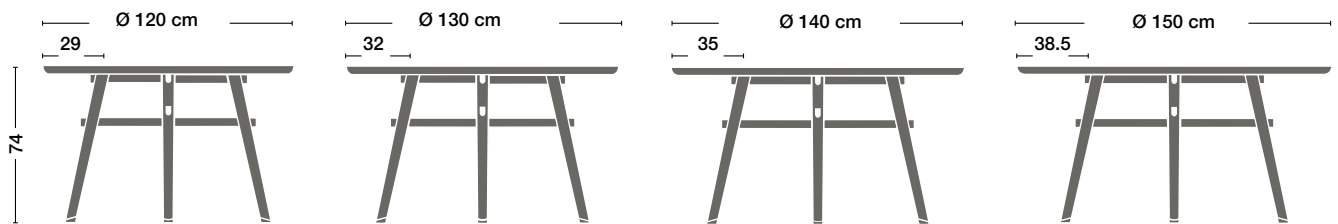

OSCAR

Factsheet 2020

Zoom
byMobimex

Rundtisch
Round table

DIMENSION | DIMENSIONS

KOMBINIERBAR MIT... | CAN BE COMBINED WITH...

LIN Stauraumkollection
LIN storage system

KANTE | EDGE

K 34

SPEZIFIKATION | SPECIFICATIONS

Platte	Massivholz, brettverleimt, 35 mm
Kante	K 34
Oberfläche	lackiert, geölt oder geseift
Untergestell	4 konische Massivholzfüsse, verbunden mit kreuzförmig übereinandergelegten Querstreben, Fussendstücke in Messing

Top	Solid wood, selection, 35 mm
Edge	K 34
Surface	Lacquered, oiled or soaped
Base	4 tapered solid wood legs, joined by traverse braces positioned one on top of the other to form the shape of a cross, brass leg ends