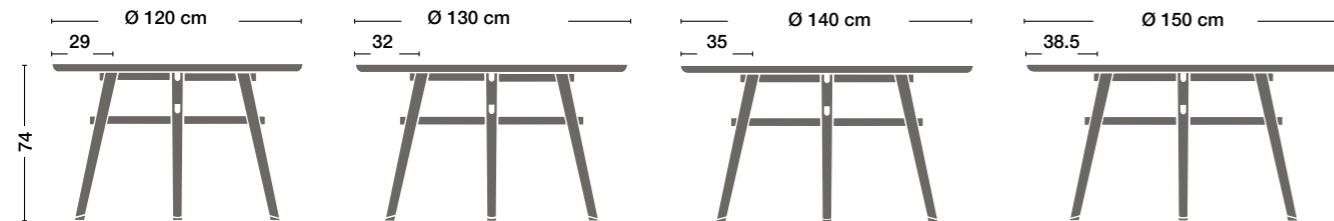

VERRUNDETE FORMEN, PRÄZISE KANTEN/  
**SORGFÄLTIG AUSGEARBEITETE DETAILS**

ROUNDED SHAPES, PRECISE ANGLES/  
**CAREFULLY DEVISED DETAILS**

Rundtisch  
Round table

DIMENSION | DIMENSIONS

KOMBINIERBAR MIT... | CAN BE COMBINED WITH...

LIN Stauraumkollection  
LIN storage system

KANTE | EDGE

K 34

SPEZIFIKATION | SPECIFICATIONS

Platte	Massivholz, brettverleimt, 35 mm
Kante	K 34
Oberfläche	lackiert, geölt oder geseift
Untergestell	4 konische Massivholzfüsse, verbunden mit kreuzförmig übereinandergelegten Querstreben, Fussendstücke in Messing