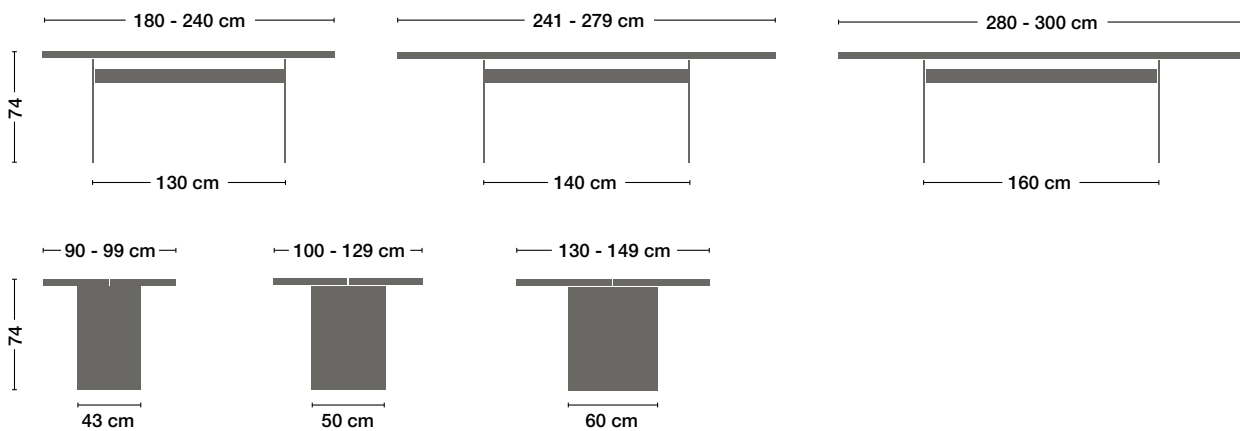

Slideboard
Slideboard

Highboard
Highboard

Midboard
Midboard

Wallboard
Wallboard

DIMENSION | DIMENSION

KANTE | EDGE

K 25

ACCESSOIRES | ACCESSORIES

32 cm

Kerzenhalter
Candle holder

SPEZIFIKATION | SPECIFICATION

Tischplatte	Massivholz brettverleimt oder naturart, 40 mm dick, mit Mittelfuge längs
Kante	K25
Untergestell	2 Wangen mit sichtbar verschraubtem Verbindungssteg, Vollaluminium gebürstet natur eloxiert oder Rohstahl geölt
Korpusmöbel	Aussen: Massivholz lackiert, geölt oder geseift, Innen: Lack schieferschwarz oder Aussen und Innen: gleichfarbig MDF, in Basisfarbe lackiert
Front/Füße	Aluminium gebürstet natur eloxiert oder Rohstahl geölt
Oberfläche	lackiert, geölt oder geseift
Design	Dante Bonuccelli
Table top	Solid wood, selection or naturart, 40 mm thickness, with longitudinal centered space
Edge	K25
Base	2 rectangles with a visible mounting connector, solid aluminium brushed with natural anodised finish or oiled untreated steel
Body	Outer face: Solid wood, lacquered, oiled or soaped Inner face: slate black lacquered or outer and inner face: MDF lacquered with the same basic paint
Front/Feet	Brushed aluminium with natural anodised finish or untreated oiled steel
Surface	lacquered, oiled or soaped
Design	Dante Bonuccelli