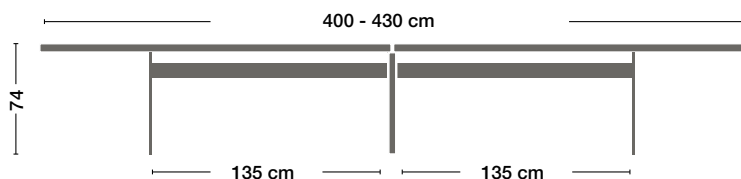

Bootsformtisch
Boat shaped table

Keil mit Radius
Wedge shaped with radius

Keil
Wedge shaped

Sideboard
Sideboard

Slideboard
Slideboard

Highboard
Highboard

Midboard
Midboard

Wallboard
Wallboard

Schreibtischkorpus
Desk body

Lowboard
Lowboard

**Nebearbeitsplatz
höhenverstellbar**
Height-adjustable individual
workstation

**Stehtischmodul
freistehend**
Stand-alone
high desk

KANTE | EDGE

K 25

SPEZIFIKATION | SPECIFICATIONS

Tischplatte	Massivholz brettverleimt oder naturart, 40 mm dick, mit Mittelfuge längs
Kante	K 25
Untergestell	2 Wangen mit sichtbar verschraubtem Verbindungssteg, Vollaluminium gebürstet natur eloxiert oder Rohstahl geölt
Korpusmöbel	Aussen: Massivholz lackiert, geölt oder geseift, Innen: Lack schieferschwarz oder Aussen und Innen: gleichfarbig MDF, in Basisfarbe lackiert
Front/Füsse	Aluminium gebürstet natur eloxiert oder Rohstahl geölt
Oberfläche	lackiert, geölt oder geseift
Design	Dante Bonuccelli

Länge 180 bis 240 cm: Steg 130 cm
 Länge 241 bis 279 cm: Steg 140 cm
 Länge 280 bis 300 cm: Steg 160 cm

Length 180 to 240 cm: bar 130 cm
 Length 241 to 279 cm: bar 140 cm
 Length 280 to 300 cm: bar 160 cm