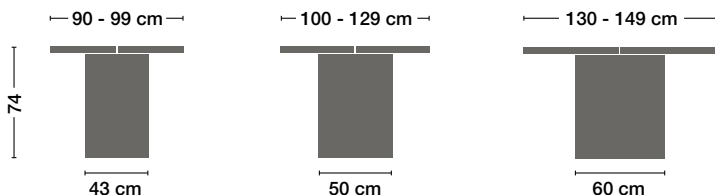

Länge 180 bis 240 cm: Steg 130 cm
Länge 241 bis 279 cm: Steg 140 cm
Länge 280 bis 300 cm: Steg 160 cm

Length 180 to 240 cm: bar 130 cm
Length 241 to 279 cm: bar 140 cm
Length 280 to 300 cm: bar 160 cm

Länge 400 bis 430 cm: Steg 2 x 135 cm
Länge 520 bis 550 cm: Steg 2 x 180 cm
Länge 640 bis 650 cm: Steg 2 x 230 cm
Länge 700 bis 710 cm: Steg 2 x 260 cm

Length 400 to 430 cm: bar 2 x 135 cm
Length 520 to 550 cm: bar 2 x 180 cm
Length 640 to 650 cm: bar 2 x 230 cm
Length 700 to 710 cm: bar 2 x 260 cm

Länge 440 bis 470 cm: Steg 2 x 145 cm
Länge 560 bis 590 cm: Steg 2 x 200 cm
Länge 660 bis 670 cm: Steg 2 x 240 cm

Length 440 to 470 cm: bar 2 x 145 cm
Length 560 to 590 cm: bar 2 x 200 cm
Length 660 to 670 cm: bar 2 x 240 cm

Länge 480 bis 510 cm: Steg 2 x 160 cm
Länge 600 bis 630 cm: Steg 2 x 220 cm
Länge 680 bis 690 cm: Steg 2 x 250 cm

Length 480 to 510 cm: bar 2 x 160 cm
Length 600 to 630 cm: bar 2 x 220 cm
Length 680 to 690 cm: bar 2 x 250 cm