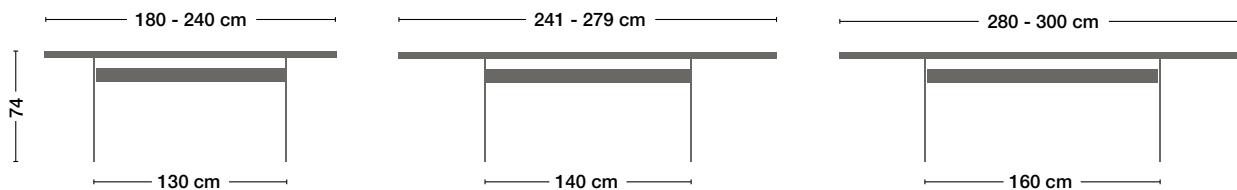

Bootsformtisch
Boat shaped table

Keil mit Radius
Wedge shaped with radius

Keil
Wedge shaped

Sideboard
Sideboard

Slideboard
Slideboard

Highboard
Highboard

Midboard
Midboard

Wallboard
Wallboard

Schreibtischkorpus
Desk body

Lowboard
Lowboard

**Nebearbeitsplatz
höhenverstellbar**
Height-adjustable individual
workstation

**Stehtischmodul
freistehend**
Stand-alone
high desk

KANTE | EDGE

K 25

SPEZIFIKATION | SPECIFICATIONS

Tischplatte	Massivholz brettverleimt oder naturart, 40 mm dick, mit Mittelfuge längs
Kante	K 25
Untergestell	2 Wangen mit sichtbar verschraubtem Verbindungssteg, Vollaluminium gebürstet natur eloxiert oder Rohstahl geölt
Korpusmöbel	Aussen: Massivholz lackiert, geölt oder geseift, Innen: Lack schieferschwarz oder Aussen und Innen: gleichfarbig MDF, in Basisfarbe lackiert
Front/Füsse	Aluminium gebürstet natur eloxiert oder Rohstahl geölt
Oberfläche	lackiert, geölt oder geseift
Design	Dante Bonuccelli

Länge 180 bis 240 cm: Steg 130 cm
 Länge 241 bis 279 cm: Steg 140 cm
 Länge 280 bis 300 cm: Steg 160 cm

Length 180 to 240 cm: bar 130 cm
 Length 241 to 279 cm: bar 140 cm
 Length 280 to 300 cm: bar 160 cm