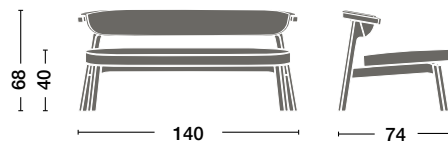

WEDA

Factsheet 2020

Zoom

byMobimex

Bank mit Rückenlehne
Bench with backrest

Bank ohne Rückenlehne
Bench without backrest

Lounge Sessel
Lounge Armchair

Lounge Zweisitzer
Lounge Two-seater

DIMENSION | DIMENSIONS

SPEZIFIKATION | SPECIFICATIONS

Polsterung Bezug in Leder, Ascot oder Linea
Bezug in Stoff, Revive 1 oder Hero (Kvadrat)
Untergestell Massivholz
Oberfläche lackiert, geölt oder geseift
Design Daniel Wehrli