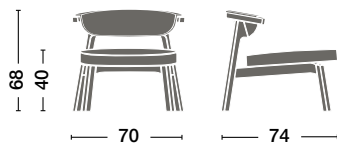

WEDA

Factsheet 2020

Zoom

byMobimex

Bank mit Rückenlehne
Bench with backrest

Bank ohne Rückenlehne
Bench without backrest

Lounge Sessel
Lounge Armchair

Lounge Zweisitzer
Lounge Two-seater

DIMENSION | DIMENSIONS

SPEZIFIKATION | SPECIFICATIONS

Polsterung Bezug in Leder, Ascot oder Linea
Bezug in Stoff, Revive 1 oder Hero (Kvadrat)
Untergestell Massivholz
Oberfläche lackiert, geölt oder geseift
Design Daniel Wehrli