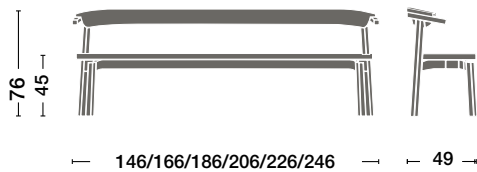

WEDA

Factsheet 2020

Zoom

byMobimex

Bank mit Rückenlehne
Bench with backrest

Bank ohne Rückenlehne
Bench without backrest

Lounge Sessel
Lounge Armchair

Lounge Zweisitzer
Lounge Two-seater

DIMENSION | DIMENSIONS

SPEZIFIKATION | SPECIFICATIONS

Polsterung Bezug in Leder, Ascot oder Linea
Bezug in Stoff, Revive 1 oder Hero (Kvadrat)
Untergestell Massivholz
Oberfläche lackiert, geölt oder geseift
Design Daniel Wehrli