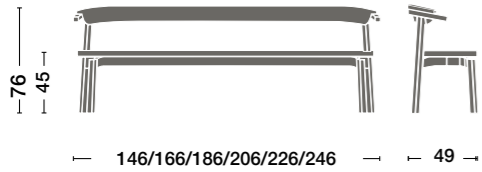

Lounge Zweisitzer
Lounge Two-seater

DIMENSION | DIMENSIONS

SPEZIFIKATION | SPECIFICATIONS

Polsterung Bezug in Leder, Ascot oder Linea
Bezug in Stoff, Revive 1 oder Hero (Kvadrat)
Untergestell Massivholz
Oberfläche lackiert, geölt oder geseift
Design Daniel Wehrli