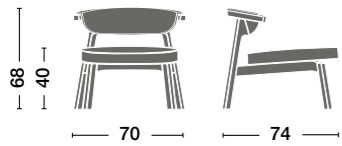

Lounge Zweisitzer
Lounge Two-seater

DIMENSION | DIMENSIONS

SPEZIFIKATION | SPECIFICATIONS

Polsterung Bezug in Leder, Ascot oder Linea
Bezug in Stoff, Revive 1 oder Hero (Kvadrat)
Untergestell Massivholz
Oberfläche lackiert, geölt oder geseift
Design Daniel Wehrli