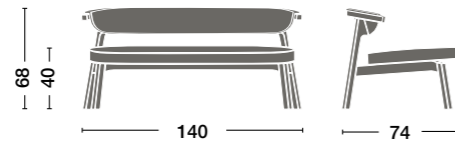

Lounge Zweisitzer
Lounge Two-seater

DIMENSION | DIMENSIONS

SPEZIFIKATION | SPECIFICATIONS

Polsterung Bezug in Leder, Ascot oder Linea
Bezug in Stoff, Revive 1 oder Hero (Kvadrat)
Untergestell Massivholz
Oberfläche lackiert, geölt oder geseift
Design Daniel Wehrli