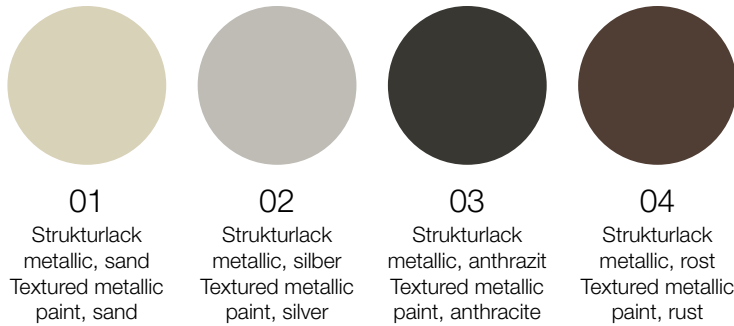

**SPEZIFIKATION | SPECIFICATIONS**

<b>Tischplatte</b>	<b>Massivholz, brettverleimt, 28 mm</b>
<b>Kante</b>	<b>K 60 oder K 63</b>
<b>Eckdetail</b>	<b>Radius 1 oder 5 cm</b>
<b>Oberfläche</b>	<b>lackiert, geölt oder geseift</b>
<b>Untergestell</b>	<b>Fuss und Verbindungsholmen in Massivholz, Holz wie Tischplatte</b> <b>Knoten in Stahlguss (beim Rundtisch mit Verbindungsring in Flachstahl)</b> <b>Strukturlack metallic in 4 Farben wählbar: Sand, Rost, Anthrazit oder Silber</b>
<b>Aussenkorpus</b>	<b>Massivholz, brettverleimt, 24 mm</b>
<b>Kante</b>	<b>K 60 oder K 63</b>
<b>Oberfläche</b>	<b>lackiert, geölt oder geseift</b>
<b>Innenkorpus</b>	<b>Schieferschwarz lackiert</b>
<b>Front</b>	<b>Strukturlack metallic in 4 Farben wählbar: Sand, Rost, Anthrazit oder Silber</b>
<b>Sockel</b>	<b>schwarzer, zurückversetzter Blindsockel (Höhe 4 cm) oder zurückversetzter Sockel (Höhe 12 cm) in Strukturlack metallic in 4 Farben wählbar: Sand, Rost, Anthrazit oder Silber</b>

**Basisfarben** | Basic colours

**Die 4 Strukturlacktöne sind die Standardfarben der Kollektion X2. Weitere Basis- und Akzentfarben möglich.**

The 4 textured paint shades are the X2 collection's standard colours. Additional basic and accent colours are available on request.