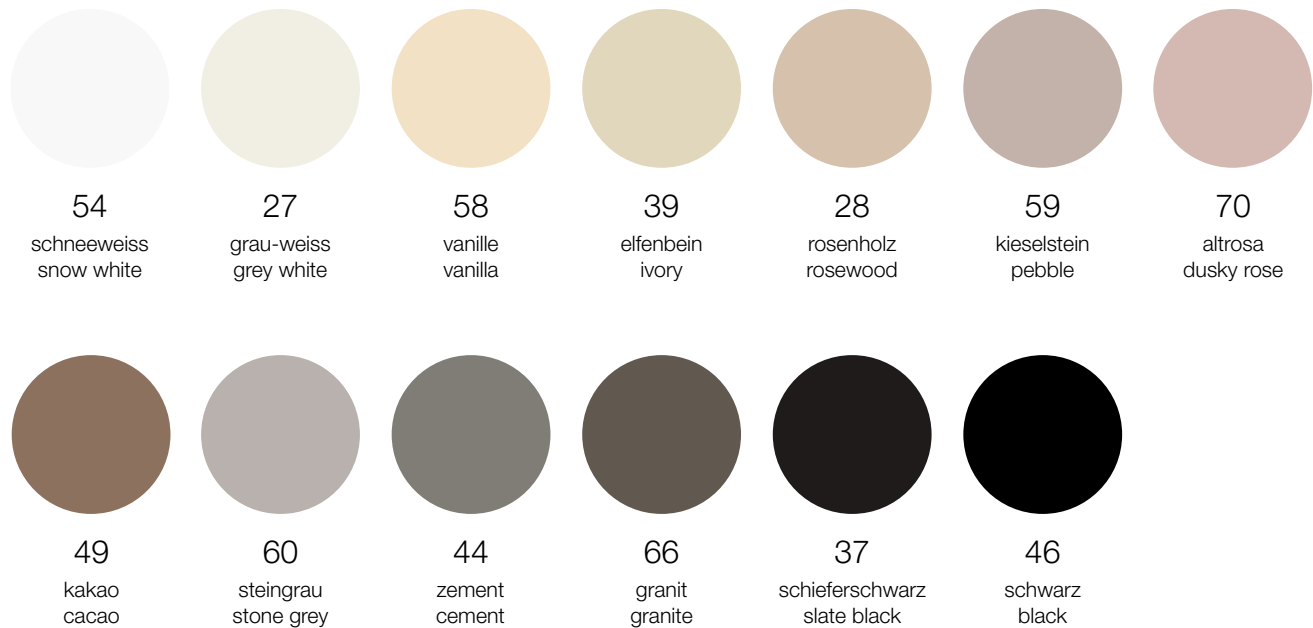

Basisfarben | Basic colours

Die 4 Strukturlacktöne sind die Standardfarben der Kollektion X2. Weitere Basis- und Akzentfarben möglich.

The 4 textured paint shades are the X2 collection's standard colours. Additional basic and accent colours are available on request.

Akzentfarben | Accent colours

Alle abgebildeten Farben/Strukturen nicht bindend

All printed colours/structures cannot be regarded as binding

Farbauswahl zeitlich vorbehalten

Colour selection: subject to change without notice

12/2019