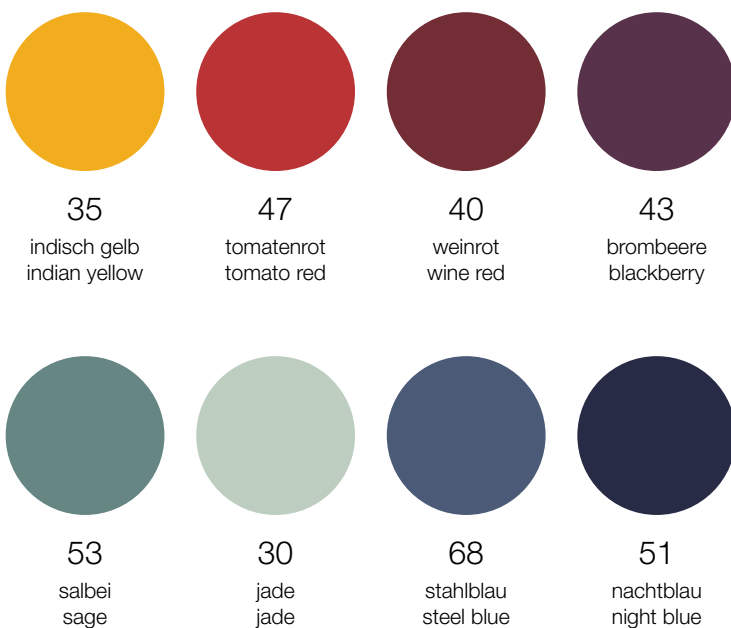

Akzentfarben | Accent colours

Alle abgebildeten Farben/Strukturen nicht bindend
All printed colours/structures cannot be regarded as binding

Farbauswahl zeitlich vorbehalten
Colour selection: subject to change without notice

12/2019