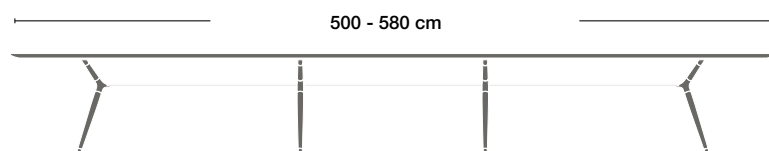

X2

Factsheet 2020

Zoom
byMobimex

Rechtecktisch
Rectangular table

Bootsformtisch
Boat shaped table

Superelliptisch
Elliptical table

Rundtisch
Round table

Longboard
Longboard

Sideboard
Sideboard

Slideboard
Slideboard

Schreibtischkorporus
Desk body

UNTERGESTELLVARIANTEN | BASE

DIMENSION | DIMENSIONS

Ø 130 - 150 cm

Ø 160 - 180 cm

90 - 100 cm

101 - 150 cm

KANTE | EDGE

K60

K63

ECKDETAIL | EDGE DETAIL

Radius 1 cm

Radius 5 cm

Steckerwanne einseitig und zweiseitig bedienbar
Power outlet box with hinged lid, can be used from one or both sides