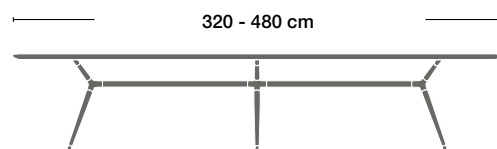

X2

Factsheet 2020

Zoom
byMobimex

Rechtecktisch
Rectangular table

Bootsformtisch
Boat shaped table

Superelliptisch
Elliptical table

Rundtisch
Round table

Longboard
Longboard

Sideboard
Sideboard

Slideboard
Slideboard

Schreibtischkorporus
Desk body

UNTERGESTELLVARIANTEN | BASE

DIMENSION | DIMENSIONS

Ø 130 - 150 cm

Ø 160 - 180 cm

90 - 100 cm

101 - 150 cm

KANTE | EDGE

K60

K63

ECKDETAIL | EDGE DETAIL

Radius 1 cm

Radius 5 cm

Steckerwanne einseitig und zweiseitig bedienbar
Power outlet box with hinged lid, can be used from one or both sides