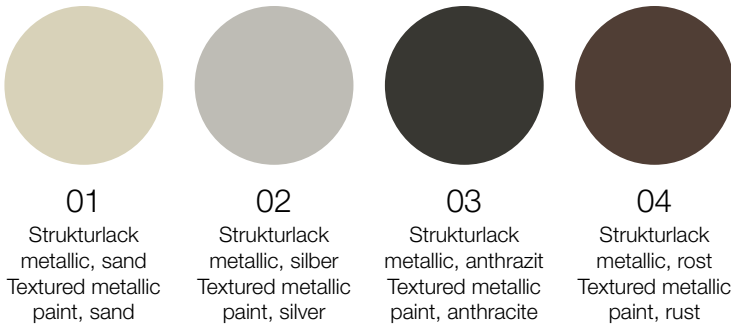

Elektrifizierungsauszug
Pull out electrical box

Einlageschalenset zu Korpus
Insert dish set (to match desk body)

Kabelschuh
Cable clip

SPEZIFIKATION | SPECIFICATIONS

Tischplatte	Massivholz, brettverleimt, 28 mm	Table top	Solid wood, selection, 28 mm
Kante	K 60 oder K 63	Edge	K 60 or K 63
Eckdetail	Radius 1 oder 5 cm	Edge detail	Radius 1 or 5 cm
Oberfläche	lackiert, geölt oder geseift	Surface	Lacquered, oiled or soaped
Untergestell	Fuss- und Verbindungsholmen in Massivholz, Holz wie Tischplatte Knoten in Stahlguss (beim Rundtisch mit Verbindungsring in Flachstahl) Strukturlack metallic in 4 Farben wählbar: Sand, Rost, Anthrazit oder Silber	Base	Legs and connecting supports in solid wood, the same as the table top Nodes in cast steel (and a steel plate connecting ring for the round table), textured metallic paint in 4 colours: sand, rust, anthracite and silver
Aussenkorpus	Massivholz, brettverleimt, 24 mm	Outer body	Solid wood, selection, 24 mm thickness
Kante	K 60 oder K 63	Edge	K 60 or K 63
Oberfläche	lackiert, geölt oder geseift	Surface	Lacquered, oiled or soaped
Innenkorpus	Schieferschwarz lackiert	Inner body	Slate black lacquered
Front	Strukturlack metallic in 4 Farben wählbar: Sand, Rost, Anthrazit oder Silber	Front	Textured metallic paint in 4 colours: sand, rust, anthracite and silver
Sockel	schwarzer, zurückversetzter Blindsockel (Höhe 4 cm) oder zurückversetzter Sockel (Höhe 12 cm) in Strukturlack metallic in 4 Farben wählbar: Sand, Rost, Anthrazit oder Silber	Base	With black set-back hidden base (height 4 cm); or with set-back base (height 12 cm), both textured metallic paint in 4 colours: sand, rust, anthracite or silver
Design	Dante Bonuccelli	Design	Dante Bonuccelli

Basisfarben | Basic colours

Die 4 Strukturlacktöne sind die Standardfarben der Kollektion X2. Weitere Basis- und Akzentfarben möglich.

The 4 textured paint shades are the X2 collection's standard colours. Additional basic and accent colours are available on request.