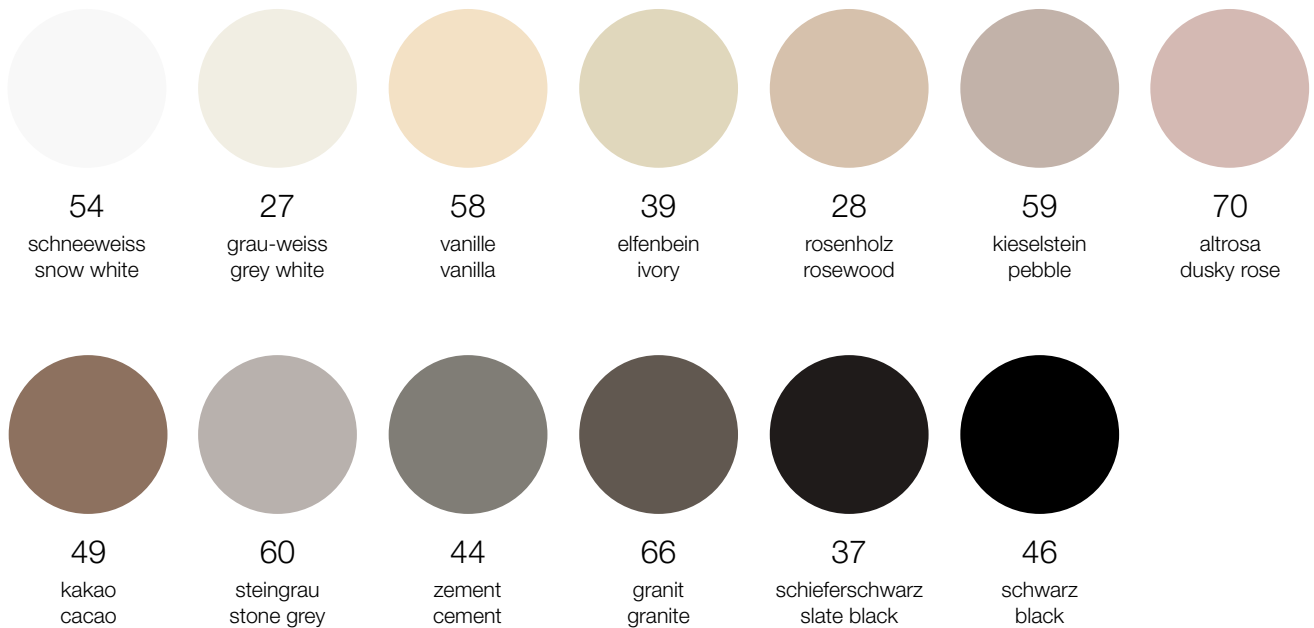

Elektrifizierungsauszug
Pull out electrical box

Einlageschalenset zu Korpus
Insert dish set (to match desk body)

Kabelschuh
Cable clip

SPEZIFIKATION | SPECIFICATIONS

Tischplatte	Massivholz, brettverleimt, 28 mm	Table top	Solid wood, selection, 28 mm
Kante	K 60 oder K 63	Edge	K 60 or K 63
Eckdetail	Radius 1 oder 5 cm	Edge detail	Radius 1 or 5 cm
Oberfläche	lackiert, geölt oder geseift	Surface	Lacquered, oiled or soaped
Untergestell	Fuss- und Verbindungsholmen in Massivholz, Holz wie Tischplatte Knoten in Stahlguss (beim Rundtisch mit Verbindungsring in Flachstahl) Strukturlack metallic in 4 Farben wählbar: Sand, Rost, Anthrazit oder Silber	Base	Legs and connecting supports in solid wood, the same as the table top Nodes in cast steel (and a steel plate connecting ring for the round table), textured metallic paint in 4 colours: sand, rust, anthracite and silver
Aussenkorpus	Massivholz, brettverleimt, 24 mm	Outer body	Solid wood, selection, 24 mm thickness
Kante	K 60 oder K 63	Edge	K 60 or K 63
Oberfläche	lackiert, geölt oder geseift	Surface	Lacquered, oiled or soaped
Innenkorpus	Schieferschwarz lackiert	Inner body	Slate black lacquered
Front	Strukturlack metallic in 4 Farben wählbar: Sand, Rost, Anthrazit oder Silber	Front	Textured metallic paint in 4 colours: sand, rust, anthracite and silver
Sockel	schwarzer, zurückversetzter Blindsockel (Höhe 4 cm) oder zurückversetzter Sockel (Höhe 12 cm) in Strukturlack metallic in 4 Farben wählbar: Sand, Rost, Anthrazit oder Silber	Base	With black set-back hidden base (height 4 cm); or with set-back base (height 12 cm), both textured metallic paint in 4 colours: sand, rust, anthracite or silver
Design	Dante Bonuccelli	Design	Dante Bonuccelli

Basisfarben | Basic colours

Die 4 Strukturlacktöne sind die Standardfarben der Kollektion X2. Weitere Basis- und Akzentfarben möglich.

The 4 textured paint shades are the X2 collection's standard colours. Additional basic and accent colours are available on request.