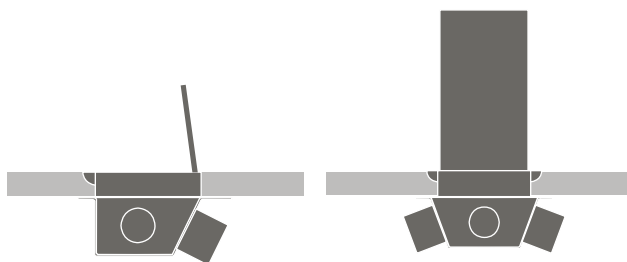

Steckerwanne einseitig und zweiseitig bedienbar
Power outlet box with hinged lid, can be used from one or both sides

Kabelschuh
Cable clip

SPEZIFIKATION | SPECIFICATIONS

Tischplatte	Massivholz, brettverleimt, 28 mm	Table top	Solid wood, selection, 28 mm
Kante	K 60 oder K 63	Edge	K 60 or K 63
Eckdetail	Radius 1 oder 5 cm	Edge detail	Radius 1 or 5 cm
Oberfläche	lackiert, geölt oder geseift	Surface	Lacquered, oiled or soaped
Untergestell	Fuss- und Verbindungsholmen in Massivholz, Holz wie Tischplatte Knoten in Stahlguss (beim Rundtisch mit Verbindungsring in Flachstahl) Strukturlack metallic in 4 Farben wählbar: Sand, Rost, Anthrazit oder Silber	Base	Legs and connecting supports in solid wood, the same as the table top Nodes in cast steel (and a steel plate connecting ring for the round table), textured metallic paint in 4 colours: sand, rust, anthracite and silver
Aussenkorpus	Massivholz, brettverleimt, 24 mm	Outer body	Solid wood, selection, 24 mm thickness
Kante	K 60 oder K 63	Edge	K 60 or K 63
Oberfläche	lackiert, geölt oder geseift	Surface	Lacquered, oiled or soaped
Innenkorpus	Schieferschwarz lackiert	Inner body	Slate black lacquered
Front	Strukturlack metallic in 4 Farben wählbar: Sand, Rost, Anthrazit oder Silber	Front	Textured metallic paint in 4 colours: sand, rust, anthracite and silver
Sockel	schwarzer, zurückversetzter Blindsockel (Höhe 4 cm) oder zurückversetzter Sockel (Höhe 12 cm) in Strukturlack metallic in 4 Farben wählbar: Sand, Rost, Anthrazit oder Silber	Base	With black set-back hidden base (height 4 cm); or with set-back base (height 12 cm), both textured metallic paint in 4 colours: sand, rust, anthracite or silver
Design	Dante Bonuccelli	Design	Dante Bonuccelli