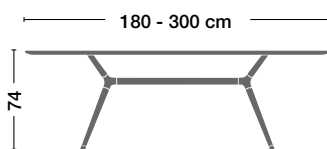

X2

Factsheet 2020

Zoom
byMobimex

Rechtecktisch
Rectangular table

Bootsformtisch
Boat shaped table

Superelliptisch
Elliptical table

Rundtisch
Round table

Longboard
Longboard

Sideboard
Sideboard

Slideboard
Slideboard

Schreibtischkorporus
Desk body

UNTERGESTELLVARIANTEN | BASE

DIMENSION | DIMENSIONS

Ø 130 - 150 cm

Ø 160 - 180 cm

90 - 100 cm

101 - 150 cm

KANTE | EDGE

K60

K63

ECKDETAIL | EDGE DETAIL

Radius 1 cm

Radius 5 cm

Steckerwanne einseitig und zweiseitig bedienbar
Power outlet box with hinged lid, can be used from one or both sides