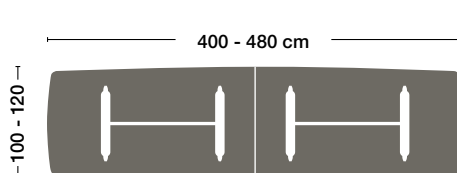

NAUTILUS

Factsheet 2023

Zoom
byMobimex

Rechtecktisch
Rectangular desk

Rundtisch
Round desk

Nautilus
Nautilus shape

Midboard
Midboard

Sideboard
Sideboard

Desk lowboard2
Desk lowboard2

Desk lowboard3
Desk lowboard3

**Schreibtisch-
korpus**
Desk unit body

UNTERGESTELLVARIANTEN | BASES

DIMENSIONEN | DIMENSIONS

KANTE | EDGE

M

K 60

M

K 63

M/FU/FE

K 79

M = Massivholz | Solid wood
FU = Furnier | Veneer
FE = Fenix | Fenix

**Steckerwanne einseitig und zweiseitig bedienbar,
Integration erfolgt direkt in der Tischplatte**

Power outlet box with hinged lid, can be used from one or both sides, integrated directly into the desk top