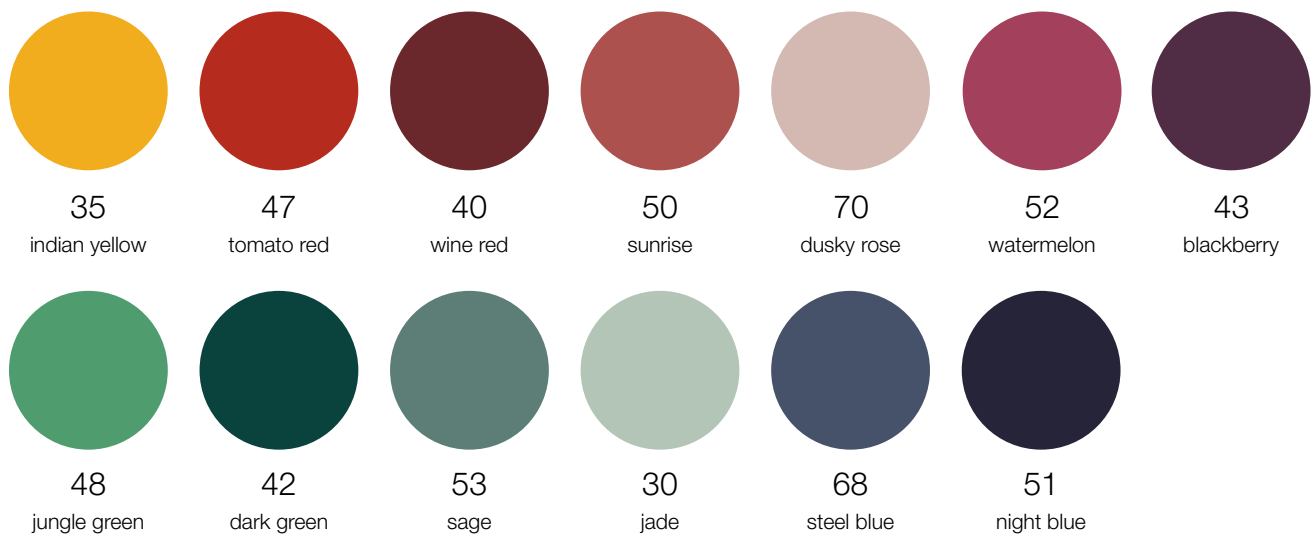

Basisfarben | Basic colours (nur für die Korpusmöbel sowie Tischwangen | for the units and table/desk panels only)

Akzentfarben | Accent colours (nur für die Korpusmöbel sowie Tischwangen | for the units and table/desk panels only)