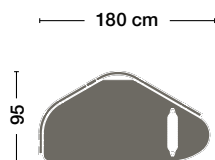

NAUTILUS

Factsheet 2023

Zoom
byMobimex

Rechtecktisch
Rectangular desk

Rundtisch
Round desk

Nautilus
Nautilus shape

Midboard
Midboard

Sideboard
Sideboard

Desk lowboard2
Desk lowboard2

Desk lowboard3
Desk lowboard3

**Schreibtisch-
korpus**
Desk unit body

UNTERGESTELLVARIANTEN | BASES

DIMENSIONEN | DIMENSIONS

KANTE | EDGE

M

K 60