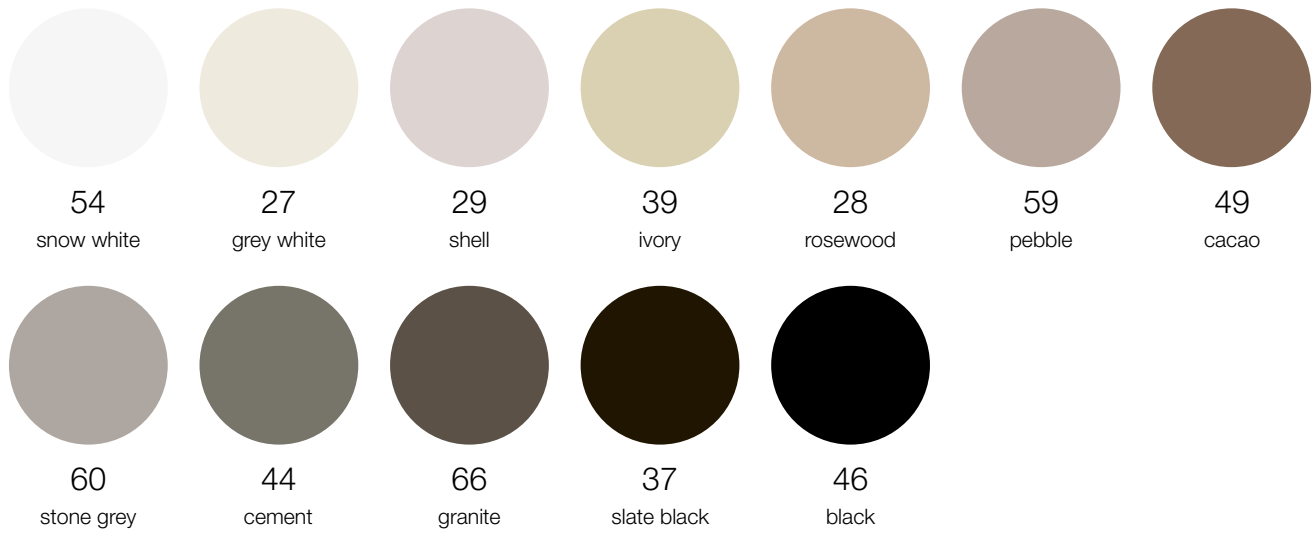

Basisfarben | Basic colours (nur für die Korpusmöbel sowie Tischwangen | for the units and table/desk panels only)

Akzentfarben | Accent colours (nur für die Korpusmöbel sowie Tischwangen | for the units and table/desk panels only)