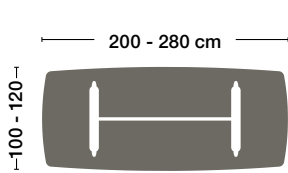

NAUTILUS

Factsheet 2023

Zoom
byMobimex

Rechtecktisch
Rectangular desk

Rundtisch
Round desk

Nautilus
Nautilus shape

Midboard
Midboard

Sideboard
Sideboard

Desk lowboard2
Desk lowboard2

Desk lowboard3
Desk lowboard3

**Schreibtisch-
korpus**
Desk unit body

UNTERGESTELLVARIANTEN | BASES

DIMENSIONEN | DIMENSIONS

KANTE | EDGE

M

K 60