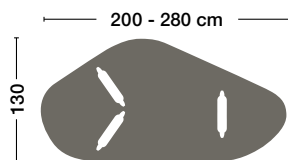

NAUTILUS

Factsheet 2023

Zoom
byMobimex

Rechtecktisch
Rectangular desk

Rundtisch
Round desk

Nautilus
Nautilus shape

Midboard
Midboard

Sideboard
Sideboard

Desk lowboard2
Desk lowboard2

Desk lowboard3
Desk lowboard3

**Schreibtisch-
korpus**
Desk unit body

UNTERGESTELLVARIANTEN | BASES

DIMENSIONEN | DIMENSIONS

KANTE | EDGE

M

K 60