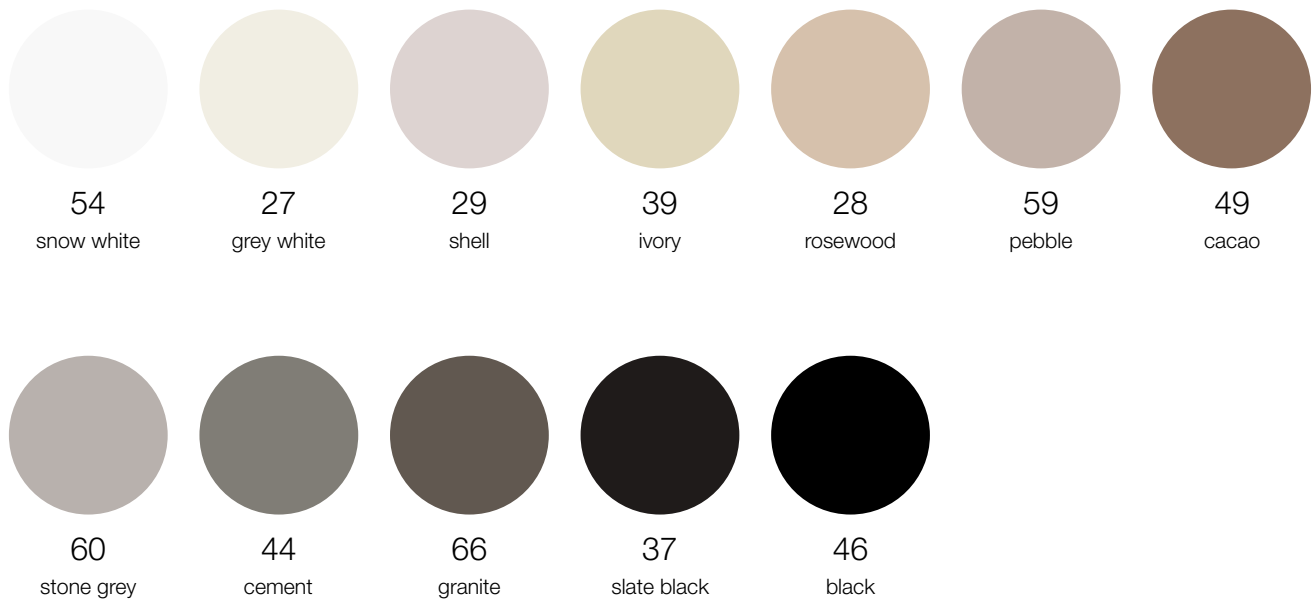

BALANCE

Factsheet 2023

Zoom
byMobimex

Basisfarben | Basic colours

Akzentfarben | Accent colours

Farbauswahl: Änderungen vorbehalten
Colour selection: subject to change without notice

Alle abgebildeten Farben/Strukturen nicht bindend
All printed colours/textures cannot be regarded as binding