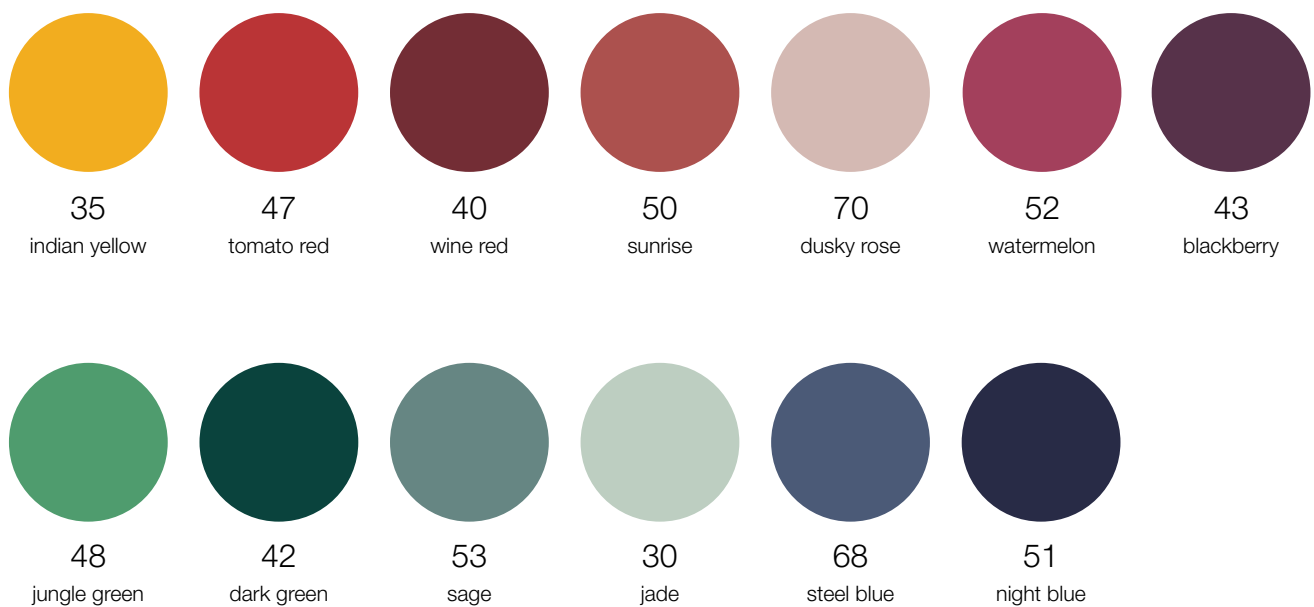

BALANCE

Factsheet 2023

Zoom
byMobimex

Basisfarben | Basic colours

Akzentfarben | Accent colours

Farbauswahl: Änderungen vorbehalten
Colour selection: subject to change without notice

Alle abgebildeten Farben/Strukturen nicht bindend
All printed colours/textures cannot be regarded as binding